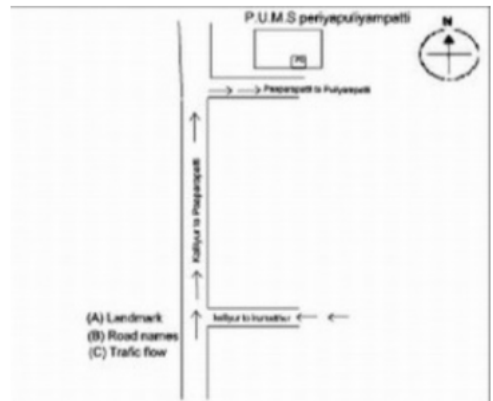

கையொப்பம்

Nazri Naksha

Google Map View

Polling Station Building Front View

Polling Station Front View

Cad View

Key MAP View

சட்டமன்றத் தொகுதியின் எண் மற்றும் பெயர் : 52-பர்சூர்
பிரிவு எண் மற்றும் பெயர் 1-புளியம்பட்டி (வ.கி) பாப்பாரப்பட்டி(ஊ), சின்னபுளியம்பட்டி வார்டு 3