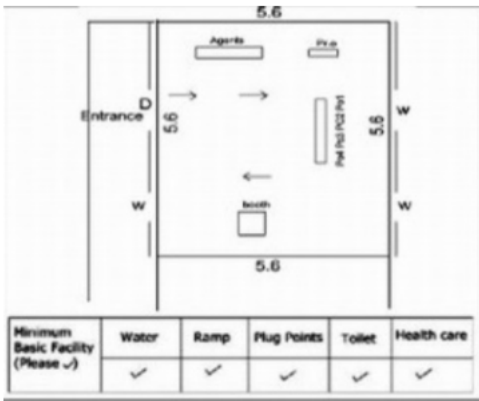

கையொப்பம்

Nazri Naksha

Google Map View

Polling Station Building Front View

Polling Station Front View

Cad View

Key MAP View

சட்டமன்றத் தொகுதியின் எண் மற்றும் பெயர் : 52-பர்சூர்
பிரிவு எண் மற்றும் பெயர் 1-புளியம்பட்டி (வ.கி) பாப்பாரப்பட்டி(ஊ), சின்னபுளியம்பட்டி வார்டு 3