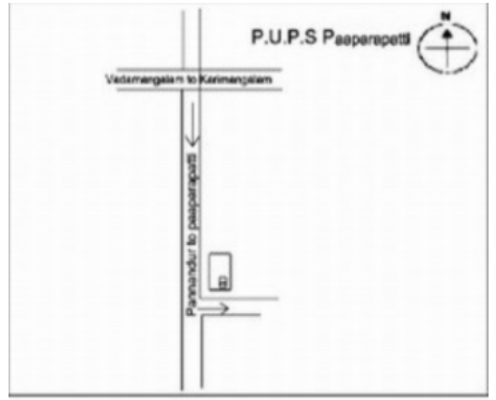

கையொப்பம்

Nazri Naksha

Google Map View

Polling Station Building Front View

Polling Station Front View

Cad View

Key MAP View

சட்டமன்றத் தொகுதியின் எண் மற்றும் பெயர் : 52-பர்சூர்  
பிரிவு எண் மற்றும் பெயர் 1-பாப்பாரப்பட்டி (வ.கி) மற்றும் (ஊ), காராமூர் வார்டு 1