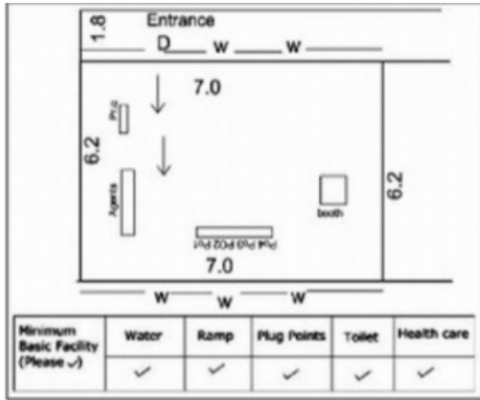

கையொப்பம்

Nazri Naksha

Google Map View

Polling Station Building Front View

Polling Station Front View

Cad View

Key MAP View

சட்டமன்றத் தொகுதியின் எண் மற்றும் பெயர் : 52-பர்சூர்  
பிரிவு எண் மற்றும் பெயர் 1-பாப்பாரப்பட்டி (வ.கி) மற்றும் (ஊ), காராமூர் வார்டு 1