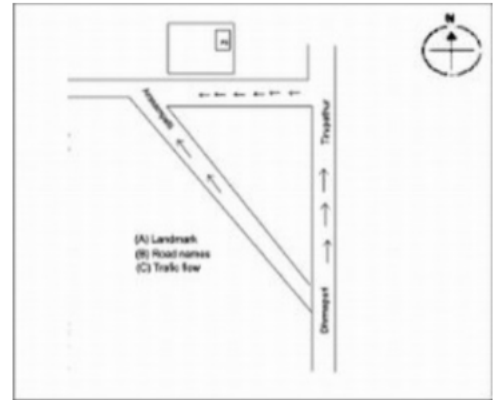

Cad View

Key MAP View