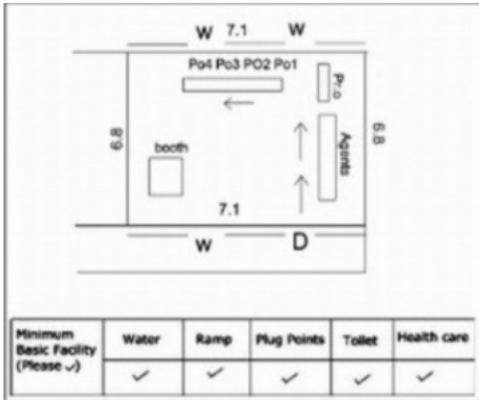

Cad View

Key MAP View