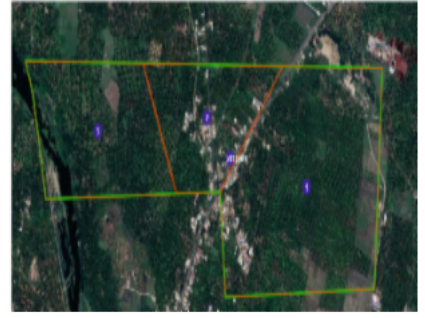

4. வாக்காளர்களின் எண்ணிக்கை

தொடங்கும் வரிசை எண்	முடியும் வரிசை எண்.	நிகர வாக்காளர்களின் எண்ணிக்கை			
		ஆண்	பெண்	மூன்றாம் பாலினம்	மொத்தம்
1	752	373	373	1	747

கையொப்பம்

Nazri Naksha

Google Map View

Polling Station Building Front View