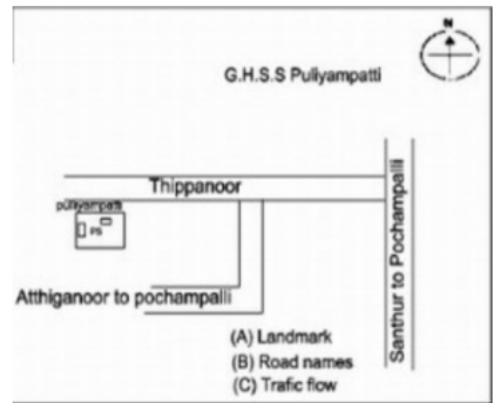

Google Map View

Polling Station Building Front View

Polling Station Front View

Cad View

Key MAP View

சட்டமன்றத் தொகுதியின் எண் மற்றும் பெயர் : 52-பர்சூர்
பிரிவு எண் மற்றும் பெயர் 1-புளியம்பட்டி (வ.கி)மற்றும்(ஊ), முல்லைநகர் வார்டு 1