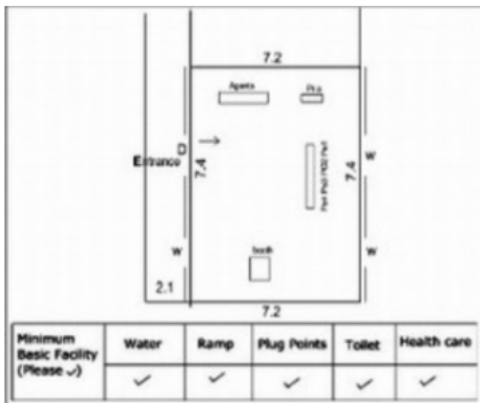

Google Map View

Polling Station Building Front View

Polling Station Front View

Cad View

Key MAP View

சட்டமன்றத் தொகுதியின் எண் மற்றும் பெயர் : 52-பர்சூர்
பிரிவு எண் மற்றும் பெயர் 1-புளியம்பட்டி (வ.கி)மற்றும்(ஊ), முல்லைநகர் வார்டு 1