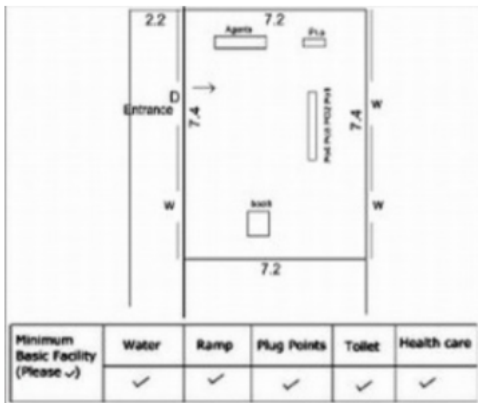

Google Map View

Polling Station Building Front View

Polling Station Front View

Cad View

Key MAP View

சட்டமன்றத் தொகுதியின் எண் மற்றும் பெயர் : 52-பர்சூர்  
பிரிவு எண் மற்றும் பெயர் 1-புளியம்பட்டி (வ.கி)மற்றும்(ஊ), மைலம்பட்டி வார்டு 2