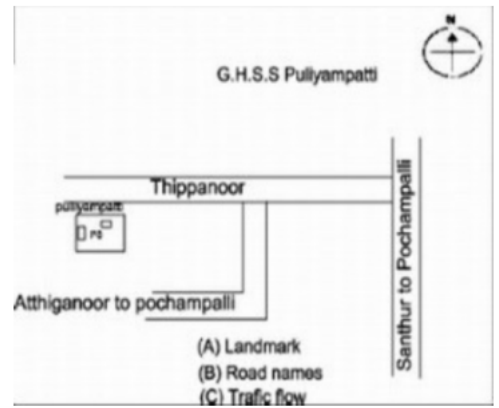

Google Map View

Polling Station Building Front View

Polling Station Front View

Cad View

Key MAP View

சட்டமன்றத் தொகுதியின் எண் மற்றும் பெயர் : 52-பர்சூர்  
பிரிவு எண் மற்றும் பெயர் 1-புளியம்பட்டி (வ.கி)மற்றும்(ஊ), மைலம்பட்டி வார்டு 2