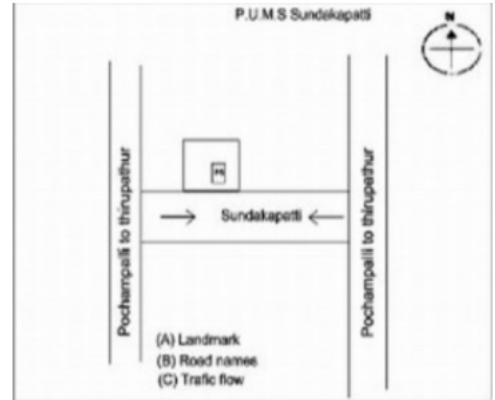

Cad View

Key MAP View