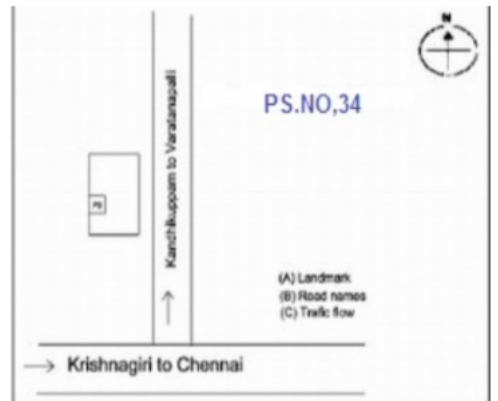

Key MAP View