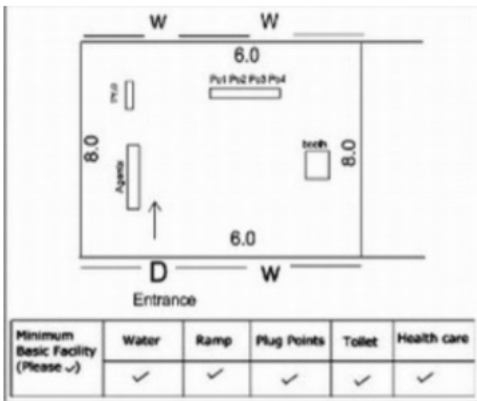

Google Map View

Polling Station Building Front View

Polling Station Front View

Cad View

Key MAP View

சட்டமன்றத் தொகுதியின் எண் மற்றும் பெயர் : 52-பர்சூர்  
பிரிவு எண் மற்றும் பெயர் 1-சாலிநாயனப்பள்ளி (வ.கி) காரகுப்பம் (ஊ), காரகுப்பம் வார்டு 2