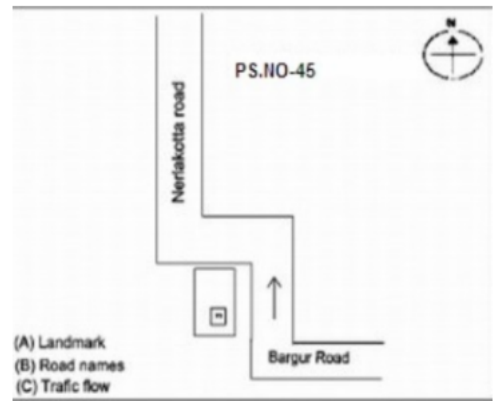

Key MAP View