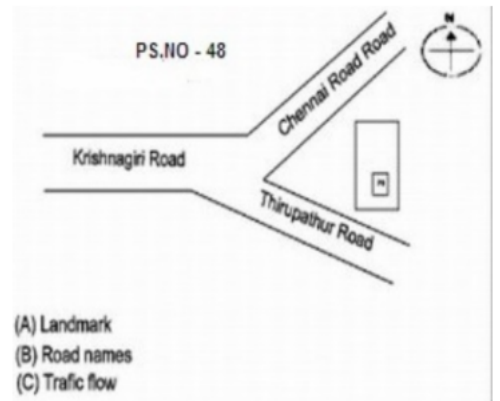

Key MAP View