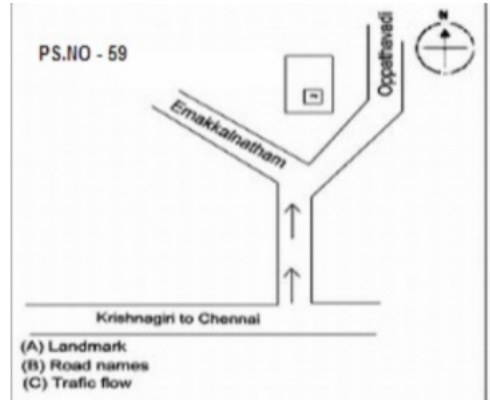

Cad View

Key MAP View