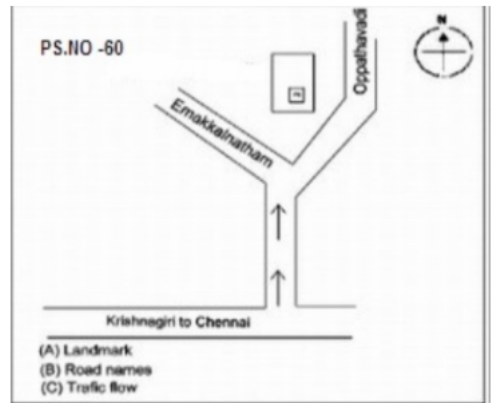

Key MAP View