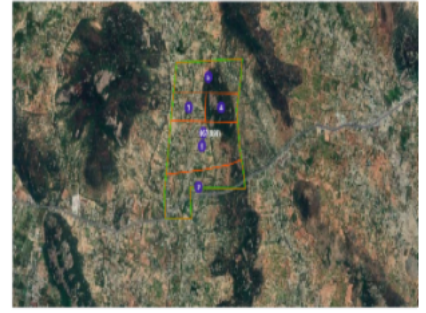

3. வாக்குச் சாவடியின் விவரங்கள்

<p>வாக்குச் சாவடியின் எண் மற்றும் பெயர் :</p> <p>76 - ஊராட்சி ஒன்றிய துவக்கப்பள்ளி குண்டியால் நத்தம் 635104, தெற்கு பார்த்த,தாரசு கட்டிடம் மேற்கு பகுதி</p> <p>வாக்குச் சாவடியின் முகவரி :</p> <p>ஊராட்சி ஒன்றிய துவக்கப்பள்ளி குண்டியால் நத்தம், 635 104</p>	<p>வாக்குச் சாவடியின் வகைப்பாடு (ஆண்/பெண்/பொது)</p> <p>துணை வாக்குச் சாவடிகளின் எண்ணிக்கை</p> <p style="text-align: center;">:</p>	<p>பொது</p> <p style="font-size: 24px;">0</p>
---	--	--

4. வாக்காளர்களின் எண்ணிக்கை

தொடங்கும் வரிசை எண்	முடியும் வரிசை எண்.	நிகர வாக்காளர்களின் எண்ணிக்கை			
		ஆண்	பெண்	மூன்றாம் பாலினம்	மொத்தம்
1	385	189	196	0	385

கையொப்பம்

Nazri Naksha

Google Map View

Polling Station Building Front View