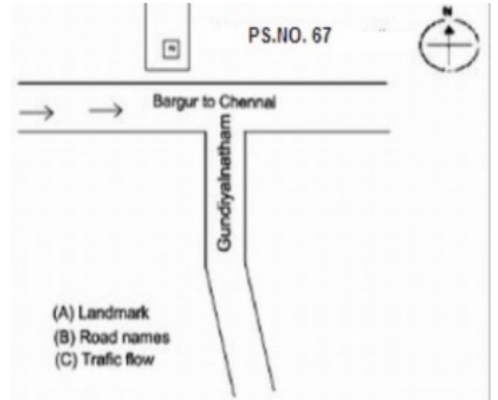

Key MAP View