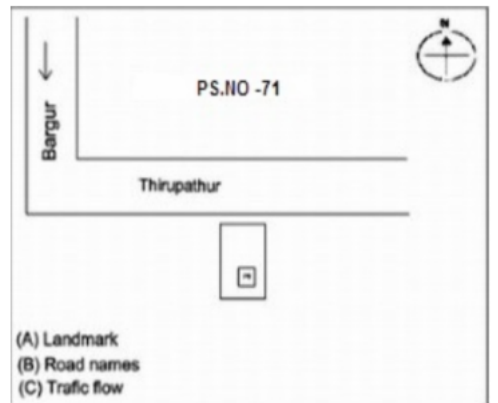

Cad View

Key MAP View