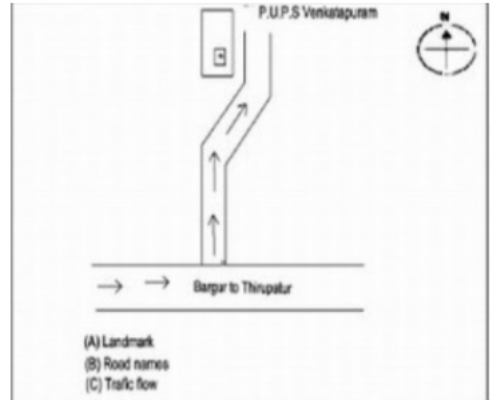

Key MAP View