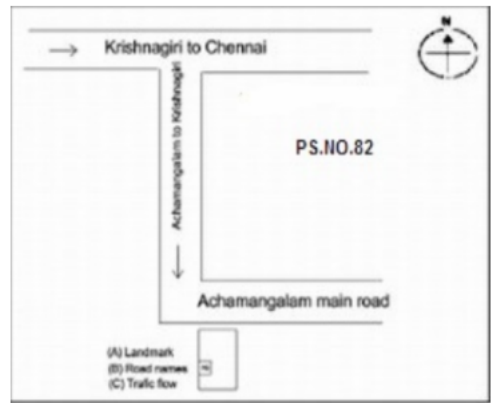

Key MAP View