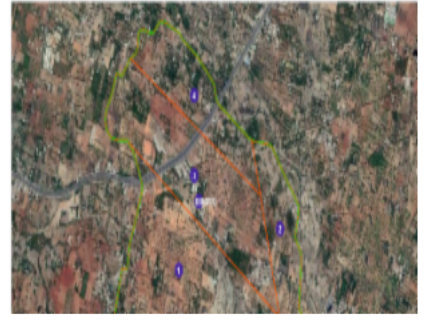

### 3. வாக்குச் சாவடியின் விவரங்கள்

<p><b>வாக்குச் சாவடியின் எண் மற்றும் பெயர் :</b></p> <p>97 - ஊராட்சி ஒன்றிய நடுநிலைப்பள்ளி மிட்டப்பள்ளி 635112, மேற்கு பார்த்த தாரசு கட்டிடம் தெற்குப் பகுதி</p> <p><b>வாக்குச் சாவடியின் முகவரி :</b></p> <p>ஊராட்சி ஒன்றிய நடுநிலைப்பள்ளி மிட்டப்பள்ளி, 635 108</p>	<p><b>வாக்குச் சாவடியின் வகைப்பாடு (ஆண்/பெண்/பொது)</b></p>	<p><b>பொது</b></p>
	<p><b>துணை வாக்குச் சாவடிகளின் எண்ணிக்கை</b></p>	<p>0</p>

### 4. வாக்காளர்களின் எண்ணிக்கை

தொடங்கும் வரிசை எண்	முடியும் வரிசை எண்.	நிகர வாக்காளர்களின் எண்ணிக்கை			
		ஆண்	பெண்	மூன்றாம் பாலினம்	மொத்தம்
1	585	277	306	0	583

கையொப்பம்

Nazri Naksha

Google Map View

Polling Station Building Front View