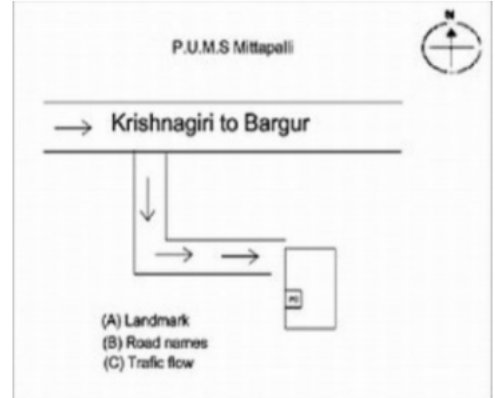

Key MAP View