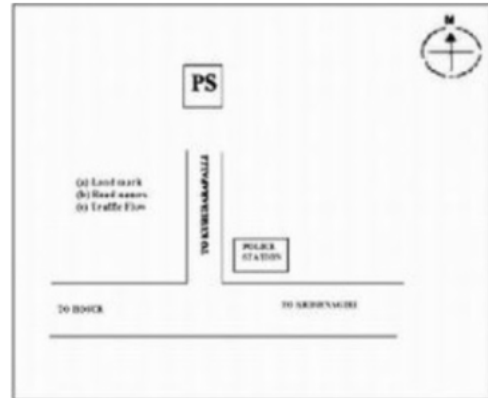

3. வாக்குச் சாவடியின் விவரங்கள்

வாக்குச் சாவடியின் எண் மற்றும் பெயர் : 1 - அரசு மேல்நிலைப்பள்ளி, குருபரப்பள்ளி- 635 115, கிழக்கு பார்த்த தாரசு கட்டிடம் வாக்குச் சாவடியின் முகவரி : அரசு மேல்நிலைப்பள்ளி, குருபரப்பள்ளி, 635 115	வாக்குச் சாவடியின் வகைப்பாடு (ஆண்/பெண்/பொது)	பொது
	துணை வாக்குச் சாவடிகளின் எண்ணிக்கை :	0

Polling Station Front View

Cad View

Key MAP View

சட்டமன்றத் தொகுதியின் எண் மற்றும் பெயர் : 53-கிருஷ்ணகிரி
பிரிவு எண் மற்றும் பெயர் 1-குருபரப்பள்ளி (வ.கி) மற்றும் (ஊ), குருபரப்பள்ளி வார்டு -2

பாகம் எண் : 1