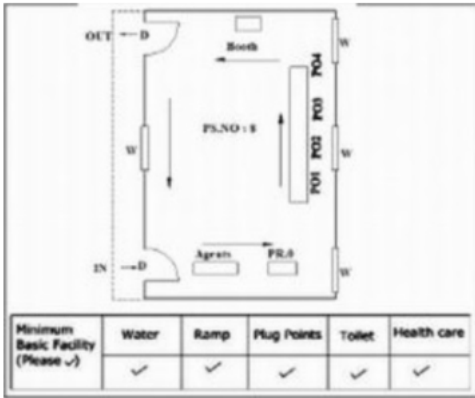

Google Map View

Polling Station Building Front View

Polling Station Front View

Cad View

Key MAP View

1	AXL1607266	பெயர் : முனிசாமி - தந்தையின் பெயர்: முனிகான் - வீட்டு எண் : 1-108 வயது : 44 பாலினம் : ஆண்	Photo is available	2	AXL1762301	பெயர் : நளினி தந்தையின் பெயர்: சங்கர் வீட்டு எண் : 1-198 வயது : 25 பாலினம் : பெண்	Photo is available	3	AXL1762129	பெயர் : தமிழ் செல்வி கணவர் பெயர்: தமிழ் செல்வன் வீட்டு எண் : 1-203 வயது : 32 பாலினம் : பெண்	Photo is available
4	AXL1762152	பெயர் : முருகன் தந்தையின் பெயர்: சரவணன் வீட்டு எண் : 1-230 வயது : 28 பாலினம் : ஆண்	Photo is available	5	AXL1811868	பெயர் : பூநிதியா தந்தையின் பெயர்: சரவணன் வீட்டு எண் : 1/230 வயது : 26 பாலினம் : பெண்	Photo is available	6	AXL2444628	பெயர் : அருண் குமார் தந்தையின் பெயர்: வெங்கடேஷ் வீட்டு எண் : 1/233 வயது : 24 பாலினம் : ஆண்	Photo is available
7	AXL1762194	பெயர் : கிருஷ்ணன் தந்தையின் பெயர்: திருபதி வீட்டு எண் : 1-235 வயது : 55 பாலினம் : ஆண்	Photo is available	8	AXL1762137	பெயர் : கலையரசு தந்தையின் பெயர்: பலப்பன் வீட்டு எண் : 1-277 வயது : 26 பாலினம் : ஆண்	Photo is available	9	AXL1762178	பெயர் : டயானா தந்தையின் பெயர்: லட்சுமிபதி வீட்டு எண் : 1-290 வயது : 26 பாலினம் : பெண்	Photo is available
10	AXL1762186	பெயர் : பவித்ரா ஜெ தந்தையின் பெயர்: ஜெயபால் வீட்டு எண் : 1-290A வயது : 26 பாலினம் : பெண்	Photo is available	11	AXL1762251	பெயர் : தர்ஷன் அபினவ் தந்தையின் பெயர்: மோகன் வீட்டு எண் : 1-291 வயது : 25 பாலினம் : ஆண்	Photo is available	12	AXL2444651	பெயர் : அபிஷேக்ராஜ் தந்தையின் பெயர்: ராஜ் வீட்டு எண் : 1/291 B வயது : 24 பாலினம் : ஆண்	Photo is available
13	AXL2444644	பெயர் : பவித்ரா தந்தையின் பெயர்: லட்சுமணன் வீட்டு எண் : 1/298 வயது : 25 பாலினம் : பெண்	Photo is available	14	AXL1794643	பெயர் : அர்ச்சுனா தந்தையின் பெயர்: ரவி வீட்டு எண் : 1/299 வயது : 26 பாலினம் : பெண்	Photo is available	15	AXL1794775	பெயர் : அரவிந்தராஜ் தந்தையின் பெயர்: ரவி வீட்டு எண் : 1/299 வயது : 25 பாலினம் : ஆண்	Photo is available
16	AXL2595650	பெயர் : தினேஷ் தந்தையின் பெயர்: வெங்கடேஷ் வீட்டு எண் : 1/302 வயது : 23 பாலினம் : ஆண்	Photo is available	17	AXL2595676	பெயர் : சூர்யா தந்தையின் பெயர்: சின்னராஜ் வீட்டு எண் : 1/307 வயது : 25 பாலினம் : ஆண்	Photo is available	18	AXL1793934	பெயர் : சுரேந்திரன் தந்தையின் பெயர்: சந்திரன் வீட்டு எண் : 1/309 வயது : 29 பாலினம் : ஆண்	Photo is available
19	AXL1794098	பெயர் : ஹரி தந்தையின் பெயர்: ரமேஷ் வீட்டு எண் : 1/316 வயது : 27 பாலினம் : ஆண்	Photo is available	20	AXL1237825	பெயர் : வெங்கடராமன் - தந்தையின் பெயர்: மாரியப்பன் - வீட்டு எண் : 2-187 வயது : 71 பாலினம் : ஆண்	Photo is available	21	AXL1237809	பெயர் : கோவிந்தம்மாள் - கணவர் பெயர்: இளங்கோ - வீட்டு எண் : 2-253C வயது : 31 பாலினம் : பெண்	Photo is available
22	AXL1237783	பெயர் : முருகம்மாள் - கணவர் பெயர்: சுரேஷ் - வீட்டு எண் : 2-284 வயது : 37 பாலினம் : பெண்	Photo is available	23	AXL1237775	பெயர் : செந்தில்குமார் - தந்தையின் பெயர்: நடராஜன் - வீட்டு எண் : 2-285 வயது : 38 பாலினம் : ஆண்	Photo is available	24	AXL1237767	பெயர் : சுரேஷ் - தந்தையின் பெயர்: ராஜி - வீட்டு எண் : 2-295 வயது : 31 பாலினம் : ஆண்	Photo is available
25	AXL0002352	பெயர் : பாலாஜி - தந்தையின் பெயர்: நாகராஜன் - வீட்டு எண் : 2-526 வயது : 36 பாலினம் : ஆண்	Photo is available	26	AXL0002428	பெயர் : சூதா - தந்தையின் பெயர்: வெங்கடேஷ் - வீட்டு எண் : 2-600 வயது : 39 பாலினம் : பெண்	Photo is available	27	AXL1615210	பெயர் : ராஜம்மாள் - தந்தையின் பெயர்: ஜெயராமன் - வீட்டு எண் : 3 வயது : 38 பாலினம் : ஆண்	Photo is available
28	AXL1615228	பெயர் : சிவராஜ் - தந்தையின் பெயர்: திம்மப்பன் - வீட்டு எண் : 3 வயது : 37 பாலினம் : ஆண்	Photo is available	29	AXL2444719	பெயர் : கலைச்செல்வி கணவர் பெயர்: ரஜினி வீட்டு எண் : 3/68 வயது : 26 பாலினம் : பெண்	Photo is available	30	AXL2644169	பெயர் : சுஜித் குமார் தந்தையின் பெயர்: காவேரி வீட்டு எண் : 3/458 வயது : 23 பாலினம் : ஆண்	Photo is available