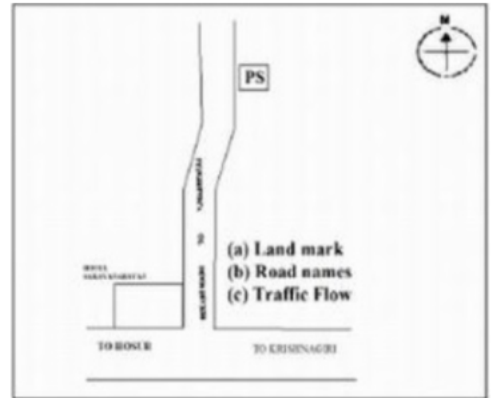

Key MAP View