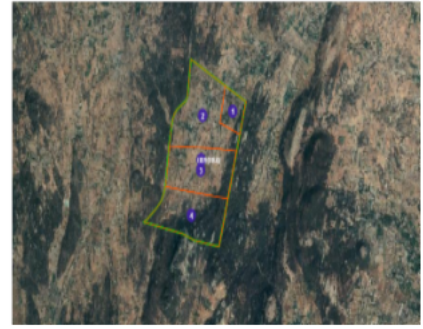

Google Map View