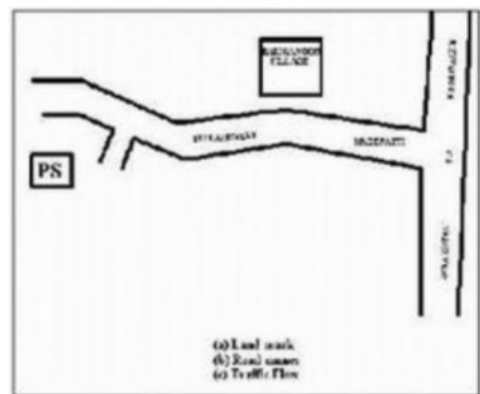

Key MAP View