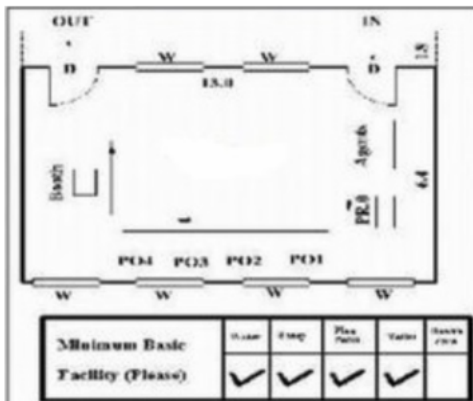

Google Map View

Polling Station Building Front View

Polling Station Front View

Cad View

Key MAP View

1 பெயர் : ரேணுகா கணவர் பெயர்: ரஞ்சித் வீட்டு எண் : 1/7 வயது : 29 பாலினம் : பெண்	AXL2596369 Photo is available	2 பெயர் : அன்பரசன் - தந்தையின் பெயர்: திம்மப்பன் - வீட்டு எண் : 1-217 வயது : 37 பாலினம் : ஆண்	AXL0034074 Photo is available	3 பெயர் : சுப்பன் - தந்தையின் பெயர்: அண்ணாமலை - வீட்டு எண் : 2-169 வயது : 66 பாலினம் : ஆண்	AXL2015535 Photo is available
4 பெயர் : கண்ணம்மாள் - கணவர் பெயர்: ராமன் - வீட்டு எண் : 2-193 வயது : 76 பாலினம் : பெண்	AXL2015543 Photo is available	5 பெயர் : ராஜரத்தினம் - தந்தையின் பெயர்: நரசிம்மன் - வீட்டு எண் : 2-194 வயது : 63 பாலினம் : ஆண்	AXL2015550 Photo is available	6 பெயர் : சுசிலா - கணவர் பெயர்: ராஜரத்தினம் - வீட்டு எண் : 2-194 வயது : 57 பாலினம் : பெண்	AXL2015568 Photo is available
7 பெயர் : அமராவதி - கணவர் பெயர்: ராமச்சந்திரன் - வீட்டு எண் : 2-195 வயது : 53 பாலினம் : பெண்	AXL2015576 Photo is available	8 பெயர் : மாதம்மாள் - கணவர் பெயர்: நரசிம்மன் - வீட்டு எண் : 2-197 வயது : 61 பாலினம் : பெண்	AXL2015584 Photo is available	9 பெயர் : நவீன்குமார் - தந்தையின் பெயர்: நரசிம்மன் - வீட்டு எண் : 2-197 வயது : 35 பாலினம் : ஆண்	AXL0112680 Photo is available
10 பெயர் : தனபால் - தந்தையின் பெயர்: போலப்பன் - வீட்டு எண் : 2-199 வயது : 54 பாலினம் : ஆண்	AXL2015592 Photo is available	11 பெயர் : சூடாமணி - கணவர் பெயர்: தனபால் - வீட்டு எண் : 2-199 வயது : 51 பாலினம் : பெண்	AXL2015600 Photo is available	12 பெயர் : சாலம்மாள் கணவர் பெயர்: விக்னேஷ் வீட்டு எண் : 2/199 வயது : 25 பாலினம் : பெண்	AXL2545655 Photo is available
13 பெயர் : கார்த்திக் தந்தையின் பெயர்: தனபால் வீட்டு எண் : 2/199 வயது : 25 பாலினம் : ஆண்	AXL2596443 Photo is available	14 பெயர் : ஆனந்தன் - தந்தையின் பெயர்: திம்மராயன் - வீட்டு எண் : 2-201 வயது : 66 பாலினம் : ஆண்	AXL2015618 Photo is available	15 பெயர் : சவிதா - கணவர் பெயர்: ஆனந்தன் - வீட்டு எண் : 2-201 வயது : 54 பாலினம் : பெண்	AXL2015626 Photo is available
16 பெயர் : அஜீத் குமார் தந்தையின் பெயர்: ஆனந்தன் வீட்டு எண் : 2/201 வயது : 26 பாலினம் : ஆண்	AXL2746618 Photo is available	17 பெயர் : தம்பிதுரை தந்தையின் பெயர்: ஆனந்தன் வீட்டு எண் : 2/201 வயது : 23 பாலினம் : ஆண்	AXL2544898 Photo is available	18 பெயர் : கணேசன் - தந்தையின் பெயர்: குப்பன் - வீட்டு எண் : 2-204 வயது : 75 பாலினம் : ஆண்	AXL2015634 Photo is available
19 பெயர் : காந்தா - கணவர் பெயர்: கணேசன் - வீட்டு எண் : 2-204 வயது : 61 பாலினம் : பெண்	AXL2015642 Photo is available	20 பெயர் : விஜயகாந்த் தந்தையின் பெயர்: கணேசன் வீட்டு எண் : 2-204 வயது : 35 பாலினம் : ஆண்	AXL0112672 Photo is available	21 பெயர் : முனிரத்தினம் - தந்தையின் பெயர்: குப்புசாமி - வீட்டு எண் : 2-205 வயது : 47 பாலினம் : பெண்	AXL2015659 Photo is available
22 பெயர் : வடிவேல் - தந்தையின் பெயர்: தங்கவேல் - வீட்டு எண் : 2-207 வயது : 43 பாலினம் : ஆண்	JFM3794468 Photo is available	23 பெயர் : சஞ்சய் தந்தையின் பெயர்: சந்திரன் வீட்டு எண் : 2/209 வயது : 22 பாலினம் : ஆண்	AXL2721785 Photo is available	24 பெயர் : சின்னபயன் - தந்தையின் பெயர்: சீனப்பன் - வீட்டு எண் : 2-213 வயது : 46 பாலினம் : ஆண்	JFM1207182 Photo is available
25 பெயர் : சைலா - தந்தையின் பெயர்: ராஜரத்தினம் - வீட்டு எண் : 2-213 வயது : 42 பாலினம் : பெண்	JFM2426369 Photo is available	26 பெயர் : சாமக்காள் - கணவர் பெயர்: சீனப்பன் - வீட்டு எண் : 2-214 வயது : 67 பாலினம் : பெண்	AXL2015683 Photo is available	27 பெயர் : முருகேசன் - தந்தையின் பெயர்: சீனப்பன் - வீட்டு எண் : 2-214 வயது : 49 பாலினம் : ஆண்	AXL2015691 Photo is available
28 பெயர் : திம்மக்காள் - கணவர் பெயர்: சின்னதிம்மன் - வீட்டு எண் : 2-215 வயது : 84 பாலினம் : பெண்	JFM1932797 Photo is available	29 பெயர் : முனிசாமி - தந்தையின் பெயர்: சின்னதிம்மராயன் - வீட்டு எண் : 2-215 வயது : 61 பாலினம் : ஆண்	AXL2015709 Photo is available	30 பெயர் : கற்பகம் - கணவர் பெயர்: முனிசாமி - வீட்டு எண் : 2-215 வயது : 53 பாலினம் : பெண்	AXL2015717 Photo is available