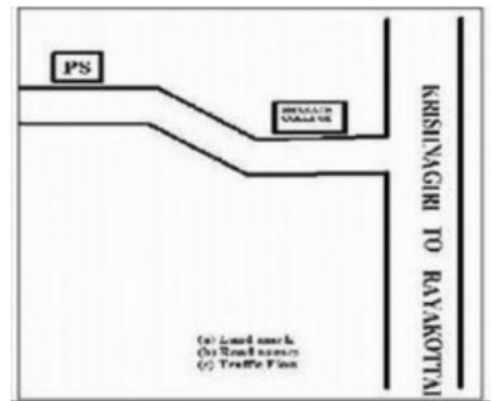

Key MAP View