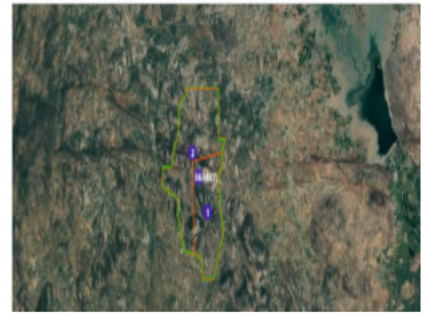

3. வாக்குச் சாவடியின் விவரங்கள்

வாக்குச் சாவடியின் எண் மற்றும் பெயர் : 103 - ஊராட்சி ஒன்றிய துவக்கப்பள்ளி, மோரமடுகு 635122, வடக்கு பார்த்த மேற்கு பகுதி தாரசு கட்டிடம் வாக்குச் சாவடியின் முகவரி : ஊராட்சி ஒன்றிய துவக்கப்பள்ளி மோரமடுகு-, 635122	வாக்குச் சாவடியின் வகைப்பாடு (ஆண்/பெண்/பொது)	பொது
	துணை வாக்குச் சாவடிகளின் எண்ணிக்கை :	0

4. வாக்காளர்களின் எண்ணிக்கை

தொடங்கும் வரிசை எண்	முடியும் வரிசை எண்.	நிகர வாக்காளர்களின் எண்ணிக்கை			
		ஆண்	பெண்	மூன்றாம் பாலினம்	மொத்தம்
1	807	379	425	0	804

கையொப்பம்

Nazri Naksha

Google Map View

Polling Station Building Front View