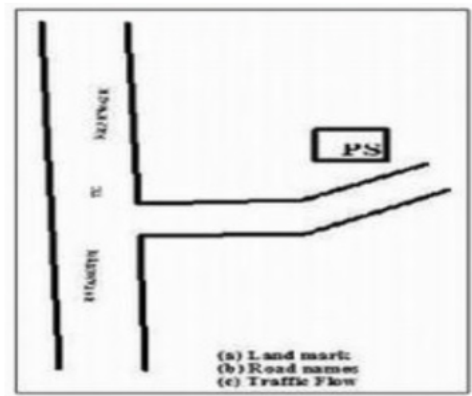

Cad View

Key MAP View