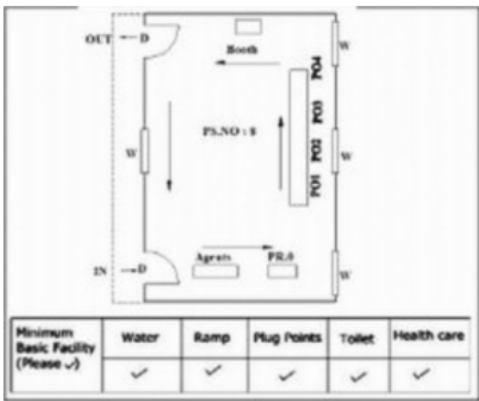

Google Map View

Polling Station Building Front View

Polling Station Front View

Cad View

Key MAP View

சட்டமன்றத் தொகுதியின் எண் மற்றும் பெயர் : 53-கிருஷ்ணகிரி
பிரிவு எண் மற்றும் பெயர் 1-போலுப்பள்ளி (வ.கி) பில்லனகுப்பம் (ஊ), போலுப்பள்ளி வார்டு-1