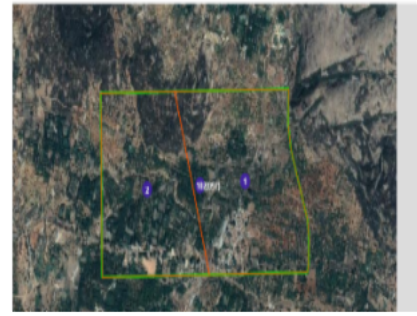

Google Map View