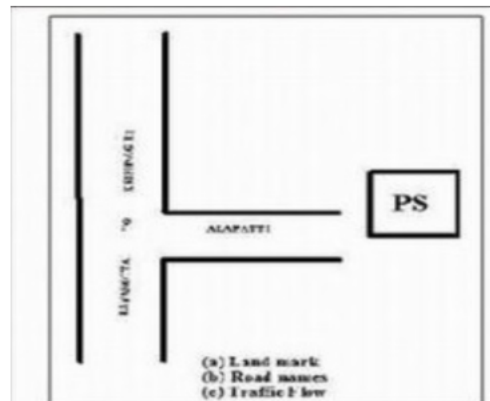

Key MAP View