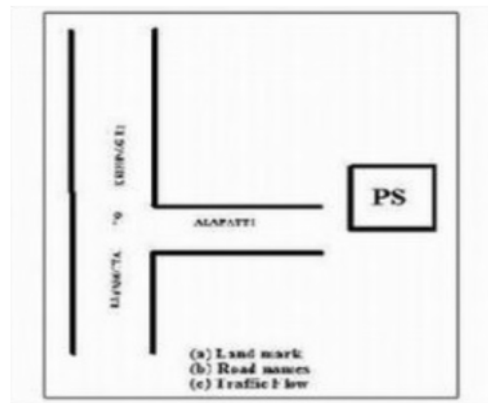

Key MAP View