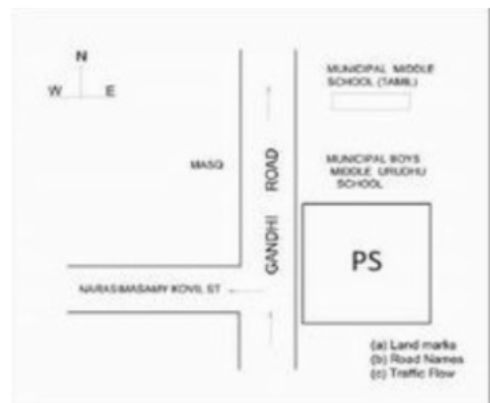

Nazri Naksha

Google Map View

Polling Station Building Front View

Polling Station Front View

Cad View

Key MAP View

1 பெயர் : சந்திரன் - தந்தையின் பெயர்: கிருஷ்ணாஜிராய் - வீட்டு எண் : 1 வயது : 72 பாலினம் : ஆண் Photo is available	AXL2126282	2 பெயர் : கல்யாணிபாய் - கணவர் பெயர்: தேவேந்திரன் - வீட்டு எண் : 1 வயது : 71 பாலினம் : பெண் Photo is available	AXL2126290	3 பெயர் : முனிரத்தினம் - தந்தையின் பெயர்: முருகேசன் - வீட்டு எண் : 1 வயது : 58 பாலினம் : ஆண் Photo is available	JFM2649200
4 பெயர் : முருகன் - தந்தையின் பெயர்: தேவேந்திரன் - வீட்டு எண் : 1 வயது : 54 பாலினம் : ஆண் Photo is available	AXL2126308	5 பெயர் : கணேசன் - தந்தையின் பெயர்: தேவேந்திரன் - வீட்டு எண் : 1 வயது : 50 பாலினம் : ஆண் Photo is available	AXL2126316	6 பெயர் : ரமேஷ் - தந்தையின் பெயர்: சந்திரன் - வீட்டு எண் : 1 வயது : 48 பாலினம் : ஆண் Photo is available	JFM1465764
7 பெயர் : சரவணன் - தந்தையின் பெயர்: முருகேசன் - வீட்டு எண் : 1 வயது : 46 பாலினம் : ஆண் Photo is available	JFM1467562	8 பெயர் : சுனந்தாபாய் - கணவர் பெயர்: முருகன் - வீட்டு எண் : 1 வயது : 46 பாலினம் : பெண் Photo is available	JFM1466382	9 பெயர் : மஞ்சளா - கணவர் பெயர்: சரவணன் - வீட்டு எண் : 1 வயது : 45 பாலினம் : பெண் Photo is available	AXL0042770
10 பெயர் : மங்களாபாய் - கணவர் பெயர்: கணேசன் - வீட்டு எண் : 1 வயது : 45 பாலினம் : பெண் Photo is available	JFM1466507	11 பெயர் : ராஜா - தந்தையின் பெயர்: சந்திரன் - வீட்டு எண் : 1 வயது : 44 பாலினம் : ஆண் Photo is available	JFM1466508	12 பெயர் : சேமளாபாய் - கணவர் பெயர்: ரமேஷ் - வீட்டு எண் : 1 வயது : 42 பாலினம் : பெண் Photo is available	JFM3711999
13 பெயர் : ஷில்பா பாய் - கணவர் பெயர்: ராஜா - வீட்டு எண் : 1 வயது : 38 பாலினம் : பெண் Photo is available	AXL1009349	14 பெயர் : மணிகண்டன் தந்தையின் பெயர்: ஆறுமுகம் வீட்டு எண் : 1 வயது : 34 பாலினம் : ஆண் Photo is available	AXL2701266	15 பெயர் : ரேகா கணவர் பெயர்: மணிகண்டன் வீட்டு எண் : 1 வயது : 29 பாலினம் : பெண் Photo is available	AXL2701043
16 பெயர் : நதியா பாய் தந்தையின் பெயர்: முருகன் வீட்டு எண் : 1-1 வயது : 26 பாலினம் : பெண் Photo is available	AXL1823392	17 பெயர் : பிரகாஷ் தந்தையின் பெயர்: மணி வீட்டு எண் : 1/1 வயது : 23 பாலினம் : ஆண் Photo is available	AXL2622892	18 பெயர் : கோகிலா - கணவர் பெயர்: குப்புசாமி - வீட்டு எண் : 2 வயது : 36 பாலினம் : பெண் Photo is available	AXL1009810
19 பெயர் : செந்தில் வேல் குமார் - தாயின் பெயர்: சம்பத் குமார் - வீட்டு எண் : 3 வயது : 44 பாலினம் : ஆண் Photo is available	AXL0739409	20 பெயர் : வினோத் - தந்தையின் பெயர்: ரவி வீட்டு எண் : 3 வயது : 36 பாலினம் : ஆண் Photo is available	JFM4162400	21 பெயர் : ச மோகன் தந்தையின் பெயர்: சண்முகம் வீட்டு எண் : 3 வயது : 32 பாலினம் : ஆண் Photo is available	AXL2716231
22 பெயர் : பரிமளா - கணவர் பெயர்: சிவகுமார் - வீட்டு எண் : 3-2 வயது : 52 பாலினம் : பெண் Photo is available	AXL0739417	23 பெயர் : பாலு - தந்தையின் பெயர்: குமாராசாமி - வீட்டு எண் : 5 வயது : 73 பாலினம் : ஆண் Photo is available	AXL2126332	24 பெயர் : விஜயா - கணவர் பெயர்: குணசேகரன் - வீட்டு எண் : 5 வயது : 66 பாலினம் : பெண் Photo is available	AXL2126340
25 பெயர் : சசிகலா - கணவர் பெயர்: கிருஷ்ணன் - வீட்டு எண் : 5 வயது : 66 பாலினம் : பெண் Photo is available	AXL0785758	26 பெயர் : இந்திரா - கணவர் பெயர்: இரவி - வீட்டு எண் : 5 வயது : 55 பாலினம் : பெண் Photo is available	AXL2126357	27 பெயர் : மாதா - கணவர் பெயர்: வெங்கடேஷ் - வீட்டு எண் : 6 வயது : 52 பாலினம் : பெண் Photo is available	AXL2126365
28 பெயர் : வடிவேலன் - தந்தையின் பெயர்: மாணிக்கம் - வீட்டு எண் : 6 வயது : 47 பாலினம் : ஆண் Photo is available	AXL0042747	29 பெயர் : கரகேசன் - இதரர் பெயர்: லட்சுமி - வீட்டு எண் : 6 வயது : 42 பாலினம் : ஆண் Photo is available	AXL0739748	30 பெயர் : லட்சுமி - இதரர் பெயர்: கரகேசன் - வீட்டு எண் : 6 வயது : 38 பாலினம் : ஆண் Photo is available	AXL0739730