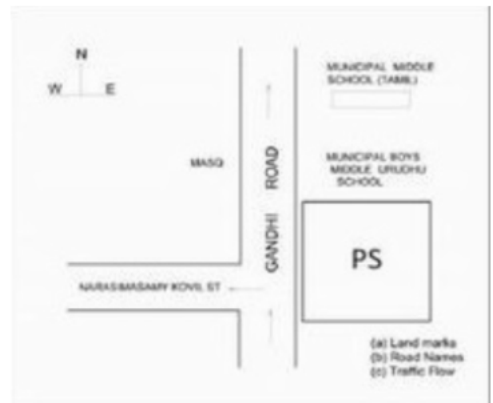

Key MAP View