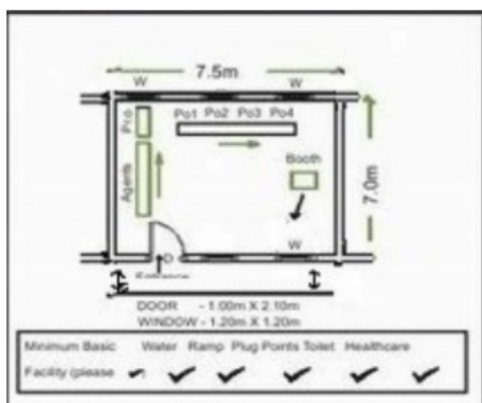

Google Map View

Polling Station Building Front View

Polling Station Front View

Cad View

Key MAP View

1 பெயர் : தாமரைசெல்வன் தந்தையின் பெயர்: ஸேமிதூர் வீட்டு எண் : 1/144 வயது : 23 பாலினம் : ஆண்	AXL2577567 Photo is available	2 பெயர் : சரஸ்வதி கணவர் பெயர்: மதன் வீட்டு எண் : 1/156 வயது : 35 பாலினம் : பெண்	AXL2630051 Photo is available	3 பெயர் : திருப்பதி தந்தையின் பெயர்: திருப்பதி வீட்டு எண் : 5/7 வயது : 77 பாலினம் : ஆண்	AXL2683365 Photo is available
4 பெயர் : மங்கம்மாள் கணவர் பெயர்: திருப்பதி வீட்டு எண் : 5/7 வயது : 74 பாலினம் : பெண்	AXL2683209 Photo is available	5 பெயர் : மங்கா கணவர் பெயர்: அர்ஜுன் வீட்டு எண் : 5/7 வயது : 45 பாலினம் : பெண்	AXL2683225 Photo is available	6 பெயர் : பொன்மதி - தந்தையின் பெயர்: தமிழரசன் - வீட்டு எண் : 6 வயது : 28 பாலினம் : பெண்	AXL1625680 Photo is available
7 பெயர் : கலை சக்தி - தந்தையின் பெயர்: மணி - வீட்டு எண் : 8a வயது : 28 பாலினம் : ஆண்	AXL1594431 Photo is available	8 பெயர் : ம முகமது இஸ்மாயில் கான் தந்தையின் பெயர்: மொஹாபூபலி கான் வீட்டு எண் : 9 வயது : 60 பாலினம் : ஆண்	AXL2844355 Photo is available	9 பெயர் : கௌசர் - தந்தையின் பெயர்: அகமத்உசேன் - வீட்டு எண் : 10H வயது : 37 பாலினம் : பெண்	AXL0043703 Photo is available
10 பெயர் : தமிழ்முன்னிசா - கணவர் பெயர்: அகமத் உசேன் - வீட்டு எண் : 11 வயது : 63 பாலினம் : பெண்	AXL2061364 Photo is available	11 பெயர் : சையத் ஜீலான் தந்தையின் பெயர்: அஹமத் உசேன் வீட்டு எண் : 11 வயது : 43 பாலினம் : ஆண்	JFM1336916 Photo is available	12 பெயர் : சையத் எஸ்தானி - தந்தையின் பெயர்: அகமத் உசேன் - வீட்டு எண் : 11 வயது : 39 பாலினம் : ஆண்	JFM3909082 Photo is available
13 பெயர் : நாரேஹிதா - கணவர் பெயர்: சையத் ஜீலான் - வீட்டு எண் : 11 வயது : 34 பாலினம் : பெண்	AXL0787515 Photo is available	14 பெயர் : வாயிசா பாணு கணவர் பெயர்: சையத் எஸ்தானி வீட்டு எண் : 11-6 வயது : 36 பாலினம் : பெண்	AXL1819515 Photo is available	15 பெயர் : ரஜிதாசுல்தானா - கணவர் பெயர்: முஹம்மதஅமீனுல்லாகான் - வீட்டு எண் : 13 வயது : 69 பாலினம் : பெண்	AXL2061380 Photo is available
16 பெயர் : முஹம்மத் அமீனுல்லா கான் தந்தையின் பெயர்: முஹம்மத் யூனூஸ் கான் வீட்டு எண் : 13/7 வயது : 72 பாலினம் : ஆண்	AXL2061372 Photo is available	17 பெயர் : முகமது இப்ராஹீம் கான் தந்தையின் பெயர்: முகமத் அமீனுல்லா வீட்டு எண் : 13/7 வயது : 40 பாலினம் : ஆண்	JFM2637288 Photo is available	18 பெயர் : தாஜீதீன் - தந்தையின் பெயர்: அனீப் - வீட்டு எண் : 14 வயது : 69 பாலினம் : ஆண்	JFM1299437 Photo is available
19 பெயர் : நவ்ஷாத் பேகம் - கணவர் பெயர்: ஜமாலுத்தின் - வீட்டு எண் : 14 வயது : 52 பாலினம் : பெண்	AXL0787499 Photo is available	20 பெயர் : அப்துல் ரஹ்மான் - தந்தையின் பெயர்: ஜமலின் - வீட்டு எண் : 14 வயது : 36 பாலினம் : ஆண்	AXL0787481 Photo is available	21 பெயர் : விஜயகுமார் தந்தையின் பெயர்: சுரேஷ் வீட்டு எண் : 15 வயது : 22 பாலினம் : ஆண்	AXL2687028 Photo is available
22 பெயர் : மாதேஷ் - தாயின் பெயர்: உமாராணி - வீட்டு எண் : 15-7 வயது : 33 பாலினம் : ஆண்	AXL1409671 Photo is available	23 பெயர் : அமுனீர் தந்தையின் பெயர்: அணிபா வீட்டு எண் : 16 வயது : 47 பாலினம் : ஆண்	AXL2838266 Photo is available	24 பெயர் : ராம்குமார் - தந்தையின் பெயர்: ஆனந்தன் - வீட்டு எண் : 17 வயது : 31 பாலினம் : ஆண்	AXL1010917 Photo is available
25 பெயர் : தமிழ் செல்வன் - தந்தையின் பெயர்: வீராசாமி - வீட்டு எண் : 17 வயது : 29 பாலினம் : ஆண்	AXL1531235 Photo is available	26 பெயர் : அருளோவியா - தந்தையின் பெயர்: வீராசாமி - வீட்டு எண் : 17 வயது : 29 பாலினம் : பெண்	AXL1531318 Photo is available	27 பெயர் : தினேஸ் - தந்தையின் பெயர்: குமரேசன் - வீட்டு எண் : 18a வயது : 29 பாலினம் : ஆண்	AXL1437524 Photo is available
28 பெயர் : செல்வம் - தந்தையின் பெயர்: சாமு - வீட்டு எண் : 19 வயது : 57 பாலினம் : ஆண்	AXL0787531 Photo is available	29 பெயர் : சுமையா போகம் - கணவர் பெயர்: முஹம்மது இஸ்மாயில் கான் - வீட்டு எண் : 19 வயது : 53 பாலினம் : பெண்	AXL0787622 Photo is available	30 பெயர் : பூங்கொடி - கணவர் பெயர்: செல்வம் - வீட்டு எண் : 19 வயது : 43 பாலினம் : பெண்	AXL0787549 Photo is available