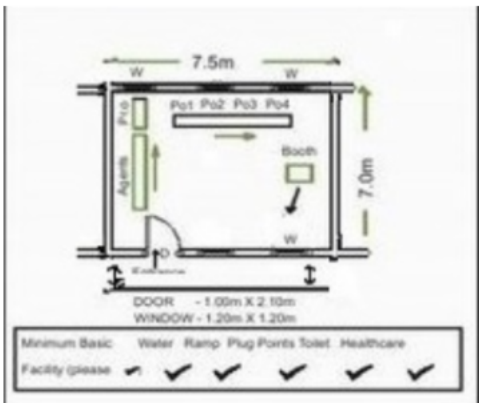

Google Map View

Polling Station Building Front View

Polling Station Front View

Cad View

Key MAP View

1 பெயர் : சாந்தா - கணவர் பெயர்: தம்பி - வீட்டு எண் : 1 வயது : 76 பாலினம் : பெண்	AXL0787093 Photo is available	2 பெயர் : அண்ணாமலை - தந்தையின் பெயர்: கிருஷ்ணன் - வீட்டு எண் : 1 வயது : 58 பாலினம் : ஆண்	JFM129791 Photo is available	3 பெயர் : தேவகி - கணவர் பெயர்: அண்ணாமலை - வீட்டு எண் : 1 வயது : 55 பாலினம் : பெண்	JFM129734 Photo is available
4 பெயர் : ஜஸ்டின் - இதரர் பெயர்: வள்ளி - வீட்டு எண் : 1 வயது : 51 பாலினம் : ஆண்	AXL0788158 Photo is available	5 பெயர் : சத்தியவாணி - கணவர் பெயர்: முனுசாமி - வீட்டு எண் : 1 வயது : 49 பாலினம் : பெண்	AXL0788125 Photo is available	# 6 பெயர் : சுதாகர் சா தந்தையின் பெயர்: சாமு - வீட்டு எண் : 1 வயது : 42 பாலினம் : ஆண்	AXL0043414 Photo is available
7 பெயர் : வள்ளி - கணவர் பெயர்: ஜஸ்டின் - வீட்டு எண் : 1 வயது : 46 பாலினம் : பெண்	AXL0788042 Photo is available	8 பெயர் : குப்புசாமி - தாயின் பெயர்: தேவம்மாள் - வீட்டு எண் : 1 வயது : 42 பாலினம் : ஆண்	AXL0788133 Photo is available	9 பெயர் : ராமி - கணவர் பெயர்: கணேசன் - வீட்டு எண் : 1 வயது : 41 பாலினம் : பெண்	AXL0788141 Photo is available
# 10 பெயர் : இருசம்மாள் சு கணவர் பெயர்: சுதாகர் - வீட்டு எண் : 1 வயது : 40 பாலினம் : பெண்	AXL0043430 Photo is available	11 பெயர் : தீபா - கணவர் பெயர்: சிவக்குமார் - வீட்டு எண் : 1 வயது : 38 பாலினம் : பெண்	AXL0043364 Photo is available	12 பெயர் : சூர்யா - தந்தையின் பெயர்: குமரேசன் - வீட்டு எண் : 1 வயது : 35 பாலினம் : ஆண்	AXL0114934 Photo is available
13 பெயர் : சத்திஸ்வர - கணவர் பெயர்: சூர்யா - வீட்டு எண் : 1 வயது : 35 பாலினம் : பெண்	AXL0787242 Photo is available	14 பெயர் : உஷா - கணவர் பெயர்: பாலச்சந்தர் - வீட்டு எண் : 1 வயது : 35 பாலினம் : பெண்	AXL1438092 Photo is available	15 பெயர் : ருபாபூர் கணவர் பெயர்: அருண்ராஜ் வீட்டு எண் : 1 வயது : 26 பாலினம் : பெண்	AXL2571214 Photo is available
16 பெயர் : ராகவன் தந்தையின் பெயர்: கஜேந்திரன் வீட்டு எண் : 1-2/42 வயது : 26 பாலினம் : ஆண்	AXL1847169 Photo is available	17 பெயர் : ராகவி தந்தையின் பெயர்: ரவி வீட்டு எண் : 1/2/43 வயது : 24 பாலினம் : பெண்	AXL2566719 Photo is available	18 பெயர் : ராகுல்.ஆர் தந்தையின் பெயர்: ரவி வீட்டு எண் : 1/2/43 வயது : 23 பாலினம் : ஆண்	AXL2565869 Photo is available
19 பெயர் : தஞ்சம்மாள் மு தந்தையின் பெயர்: முருகன் வீட்டு எண் : 1/3 வயது : 31 பாலினம் : பெண்	AXL2957207 Photo is available	20 பெயர் : அண்ணக்கிளி - கணவர் பெயர்: சாமுடு - வீட்டு எண் : 1-4 வயது : 68 பாலினம் : பெண்	AXL2062404 Photo is available	21 பெயர் : சாந்தி - தந்தையின் பெயர்: சாமு - வீட்டு எண் : 1-4 வயது : 47 பாலினம் : பெண்	AXL0043273 Photo is available
22 பெயர் : வேலன் - தந்தையின் பெயர்: சாமு - வீட்டு எண் : 1-4 வயது : 45 பாலினம் : ஆண்	AXL0043281 Photo is available	23 பெயர் : ஞானவேல் - தந்தையின் பெயர்: மகாலிங்கம் - வீட்டு எண் : 1-6 வயது : 51 பாலினம் : ஆண்	AXL1625714 Photo is available	24 பெயர் : ஹரி ப்ரியா தந்தையின் பெயர்: ரவி வீட்டு எண் : 1/30 வயது : 24 பாலினம் : பெண்	AXL2566776 Photo is available
25 பெயர் : ஐஸ்வர்யா - தந்தையின் பெயர்: கிருஷ்ணன் - வீட்டு எண் : 1-34 வயது : 31 பாலினம் : பெண்	AXL1283415 Photo is available	26 பெயர் : கருத்தம்மாள் - தந்தையின் பெயர்: சின்னமுத்து - வீட்டு எண் : 1-78 வயது : 30 பாலினம் : பெண்	AXL1380112 Photo is available	27 பெயர் : ஜெயா சூர்யா தந்தையின் பெயர்: ஜெயா சங்கர் வீட்டு எண் : 1/180 வயது : 23 பாலினம் : ஆண்	AXL2548956 Photo is available
28 பெயர் : ராம்கி தந்தையின் பெயர்: ரவி வீட்டு எண் : 1/2 43(4) வயது : 21 பாலினம் : ஆண்	AXL2888105 Photo is available	29 பெயர் : கண்ணன் - தந்தையின் பெயர்: மயில் - வீட்டு எண் : 2 வயது : 58 பாலினம் : ஆண்	JFM1472752 Photo is available	30 பெயர் : ரவீனா கண்ணன் - கணவர் பெயர்: கண்ணன் - வீட்டு எண் : 2 வயது : 50 பாலினம் : பெண்	AXL1654375 Photo is available