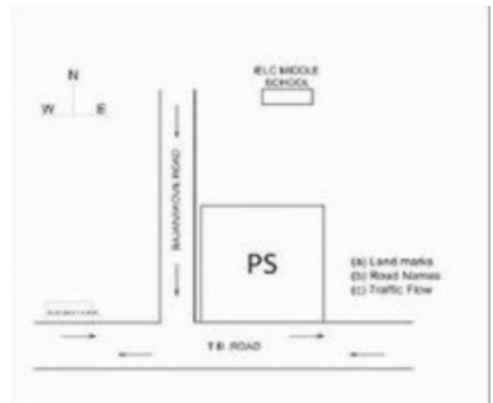

வாக்காளர் பதிவு அலுவலரின்
கையொப்பம்

Nazri Naksha

Google Map View

Polling Station Building Front View

Polling Station Front View

Cad View

Key MAP View

| | | | | | | | | | | | |
|----|------------|--|--------------------|----|------------|--|--------------------|------|------------|---|--------------------|
| 1 | AXL2098051 | பெயர் : அப்துல் கலீம் - தந்தையின் பெயர்: அப்துல் கையூம் - வீட்டு எண் : 1 வயது : 71 பாலினம் : ஆண் | Photo is available | 2 | AXL2098069 | பெயர் : ஜுனீனா பேகம் - கணவர் பெயர்: அப்துல் கலீம் - வீட்டு எண் : 1 வயது : 61 பாலினம் : பெண் | Photo is available | 3 | AXL1440270 | பெயர் : சரஸ்வதி அர்ஜுனன் கணவர் பெயர்: பெருமாள் குட்டி - வீட்டு எண் : 1 வயது : 59 பாலினம் : பெண் | Photo is available |
| 4 | AXL1440148 | பெயர் : ஜுகிர் - தந்தையின் பெயர்: நூருல்லா - வீட்டு எண் : 1 வயது : 56 பாலினம் : ஆண் | Photo is available | 5 | AXL1381490 | பெயர் : பாத்திமா பேகம் - கணவர் பெயர்: சர்தார்கான் - வீட்டு எண் : 1 வயது : 53 பாலினம் : பெண் | Photo is available | 6 | AXL1440403 | பெயர் : மோசினா - கணவர் பெயர்: ஜுகிர் - வீட்டு எண் : 1 வயது : 46 பாலினம் : பெண் | Photo is available |
| 7 | JFM2635738 | பெயர் : சுஹேல்கல்மி - தந்தையின் பெயர்: அப்துல்சலீம் - வீட்டு எண் : 1 வயது : 40 பாலினம் : ஆண் | Photo is available | 8 | AXL1440312 | பெயர் : சந்தியா - கணவர் பெயர்: அர்ச்சுணன் - வீட்டு எண் : 1 வயது : 37 பாலினம் : பெண் | Photo is available | 9 | AXL1440288 | பெயர் : காஞ்சனா - கணவர் பெயர்: சின்னசாமி - வீட்டு எண் : 1 வயது : 36 பாலினம் : பெண் | Photo is available |
| 10 | AXL1381359 | பெயர் : தனலட்சுமி - தந்தையின் பெயர்: ராஜா - வீட்டு எண் : 1 வயது : 31 பாலினம் : பெண் | Photo is available | 11 | AXL1440130 | பெயர் : அபிமணன் - தந்தையின் பெயர்: அர்ச்சுணன் - வீட்டு எண் : 1 வயது : 30 பாலினம் : ஆண் | Photo is available | 12 | AXL2860047 | பெயர் : சை ந அலாவுதீன் சை ந அலாவுதீன் இதரர் பெயர்: அ ஆரிபா அ ஆரிபா வீட்டு எண் : 1/1 வயது : 51 பாலினம் : ஆண் | Photo is available |
| 13 | AXL2860005 | பெயர் : அ ஆரிபா கணவர் பெயர்: சை ந அலாவுதீன் சை ந அலாவுதீன் வீட்டு எண் : 1/1 வயது : 45 பாலினம் : பெண் | Photo is available | 14 | AXL0046821 | பெயர் : காலிதா அஞ்சம் - தந்தையின் பெயர்: அப்துல் கலீம்பாஷா - வீட்டு எண் : 1-1 வயது : 36 பாலினம் : பெண் | Photo is available | 15 | AXL1655489 | பெயர் : பரீதா - கணவர் பெயர்: சுஹல் கலீமி - வீட்டு எண் : 1-1 வயது : 35 பாலினம் : பெண் | Photo is available |
| 16 | AXL2794931 | பெயர் : சர்வேஸ்வரன் தாயின் பெயர்: அம்பிகா வீட்டு எண் : 1/2 வயது : 20 பாலினம் : ஆண் | Photo is available | 17 | AXL2795110 | பெயர் : குழந்தைமான் கணவர் பெயர்: செல்வ கணபதி வீட்டு எண் : 1/25 வயது : 28 பாலினம் : பெண் | Photo is available | # 18 | JFM2570406 | பெயர் : பூமதி சி தந்தையின் பெயர்: சிவலிங்கபூபதி வீட்டு எண் : 1/404 சி வயது : 49 பாலினம் : பெண் | Photo is available |
| 19 | AXL2487148 | பெயர் : ஷேக் இனாயத்துல்லா தந்தையின் பெயர்: அப்துல்ஹலீம் வீட்டு எண் : 1/ஏ-5 வயது : 51 பாலினம் : ஆண் | Photo is available | 20 | AXL2487122 | பெயர் : ஹசீனா கணவர் பெயர்: ஷேக் இனாயத்துல்லா அப்துல்ஹலீம் வீட்டு எண் : 1/ஏ-5 வயது : 41 பாலினம் : பெண் | Photo is available | 21 | AXL2761989 | பெயர் : மோசீனா தந்தையின் பெயர்: ஷேக் இனாயத்துல்லா வீட்டு எண் : 1/ஏ 5 வயது : 22 பாலினம் : பெண் | Photo is available |
| 22 | AXL0502807 | பெயர் : அப்ரோஸ்பாஷா - தந்தையின் பெயர்: ரமத்துல்லா - வீட்டு எண் : 2 வயது : 36 பாலினம் : ஆண் | Photo is available | 23 | AXL1798214 | பெயர் : ருக்ஸார் தந்தையின் பெயர்: ஷேக் பஸ்லு வீட்டு எண் : 2/4 வயது : 28 பாலினம் : பெண் | Photo is available | 24 | AXL2795219 | பெயர் : அப்ஷான் தந்தையின் பெயர்: ஷேக் பஸ்லு வீட்டு எண் : 2/4 வயது : 21 பாலினம் : பெண் | Photo is available |
| 25 | AXL2794634 | பெயர் : கௌசிக் தந்தையின் பெயர்: செல்வம் வீட்டு எண் : 2/5 வயது : 21 பாலினம் : ஆண் | Photo is available | 26 | AXL1610997 | பெயர் : சிவகுமார் - தந்தையின் பெயர்: மகாதேவ ஆச்சாரி வீட்டு எண் : 2-7 வயது : 51 பாலினம் : ஆண் | Photo is available | 27 | AXL1611003 | பெயர் : புஷ்பாவதி - கணவர் பெயர்: சிவகுமார் - வீட்டு எண் : 2-7 வயது : 43 பாலினம் : பெண் | Photo is available |
| 28 | AXL2687044 | பெயர் : அரவிந்தன் தந்தையின் பெயர்: தனலட்சுமி வீட்டு எண் : 2/7 வயது : 23 பாலினம் : ஆண் | Photo is available | 29 | AXL2795128 | பெயர் : ஸ்ரீதேவி கணவர் பெயர்: ரவி வீட்டு எண் : 2/8ஏ வயது : 43 பாலினம் : பெண் | Photo is available | 30 | AXL1696582 | பெயர் : அஜித்குமார் - தந்தையின் பெயர்: வீராசாமி - வீட்டு எண் : 2-207B வயது : 27 பாலினம் : ஆண் | Photo is available |