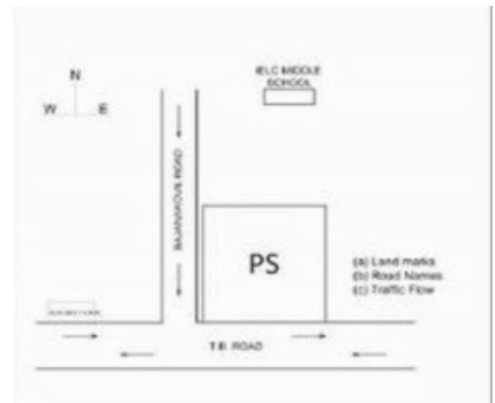

Google Map View

Polling Station Building Front View

Polling Station Front View

Cad View

Key MAP View

1	AXL1439991	பெயர் : ஜோதிலஷ்மி - கணவர் பெயர்: வெங்கடேசன் - வீட்டு எண் : 1 வயது : 54 பாலினம் : பெண்	Photo is available	2	AXL1176080	பெயர் : ராதா - தந்தையின் பெயர்: ராஜகோபால் - வீட்டு எண் : 1 வயது : 50 பாலினம் : பெண்	Photo is available	3	AXL2533545	பெயர் : காந்தராஜ் தந்தையின் பெயர்: சாமிநாதன் வீட்டு எண் : 1 வயது : 50 பாலினம் : ஆண்	Photo is available
4	AXL1439975	பெயர் : பாலாஜி - தந்தையின் பெயர்: வெங்கடேசன் - வீட்டு எண் : 1 வயது : 34 பாலினம் : ஆண்	Photo is available	5	AXL2533313	பெயர் : முஹம்மத் அழாருடீந் தந்தையின் பெயர்: அஸாதூல்லா வீட்டு எண் : 1/7 வயது : 28 பாலினம் : ஆண்	Photo is available	6	AXL0505537	பெயர் : தஸ்னீம் - கணவர் பெயர்: முபாரக் - வீட்டு எண் : 1-53 வயது : 47 பாலினம் : பெண்	Photo is available
7	AXL0506014	பெயர் : சூதா - தந்தையின் பெயர்: கிருஷ்ணன் - வீட்டு எண் : 1a வயது : 37 பாலினம் : பெண்	Photo is available	8	AXL0858472	பெயர் : தஸ்நிமுன்னிசா - கணவர் பெயர்: சையத்சமிஅஹமத் - வீட்டு எண் : 2 வயது : 40 பாலினம் : பெண்	Photo is available	9	AXL1757657	பெயர் : அஷ்வினி லதா தந்தையின் பெயர்: பால கிருஷ்ணன் வீட்டு எண் : 2/1ஏ வயது : 27 பாலினம் : பெண்	Photo is available
10	JFM1033976	பெயர் : ஸ்ரீதர் - தந்தையின் பெயர்: மாணிக்கம் - வீட்டு எண் : 2 டீ/1 வயது : 56 பாலினம் : ஆண்	Photo is available	11	AXL1696681	பெயர் : மல்லிகா - கணவர் பெயர்: ஸ்ரீதர் - வீட்டு எண் : 2 டீ/1 வயது : 51 பாலினம் : பெண்	Photo is available	12	AXL1759356	பெயர் : கீர்த்தனா தந்தையின் பெயர்: ஸ்ரீதர் வீட்டு எண் : 2 டீ/1 வயது : 26 பாலினம் : பெண்	Photo is available
13	AXL1176163	பெயர் : சமியுல்லா - தந்தையின் பெயர்: ரசுல்கான் - வீட்டு எண் : 2E வயது : 53 பாலினம் : ஆண்	Photo is available	14	AXL1176320	பெயர் : பெளசியா - கணவர் பெயர்: சமியுல்லா - வீட்டு எண் : 2E வயது : 40 பாலினம் : பெண்	Photo is available	15	AXL1018233	பெயர் : பண்டரி நாதன் தந்தையின் பெயர்: கோபால் - வீட்டு எண் : 3 வயது : 47 பாலினம் : ஆண்	Photo is available
16	AXL2486884	பெயர் : காவியா தந்தையின் பெயர்: பன்னீர்செல்வம் வீட்டு எண் : 3/1 வயது : 24 பாலினம் : பெண்	Photo is available	17	AXL0505594	பெயர் : பிரகாஷ் பாபு தந்தையின் பெயர்: கண்ணையன் வீட்டு எண் : 4/1 வயது : 38 பாலினம் : ஆண்	Photo is available	18	AXL2486868	பெயர் : விசா பிளாவின் ஜென்சி தாயின் பெயர்: குழந்தை தெரசா வீட்டு எண் : 4/2 வயது : 24 பாலினம் : பெண்	Photo is available
19	AXL0505842	பெயர் : சுனிதா நந்தினி எஸ்தர் - தந்தையின் பெயர்: ஜோஷ்வா சைமன் - வீட்டு எண் : 4B வயது : 38 பாலினம் : பெண்	Photo is available	20	AXL2097483	பெயர் : செந்தில் - தந்தையின் பெயர்: முருகேசன் - வீட்டு எண் : 4C1 வயது : 54 பாலினம் : ஆண்	Photo is available	21	AXL2533362	பெயர் : பவித்ரா தந்தையின் பெயர்: செந்தில் வீட்டு எண் : 4/எ-1 வயது : 24 பாலினம் : பெண்	Photo is available
22	AXL0505578	பெயர் : சம்பத்ருமார் - தந்தையின் பெயர்: சீனிவாசன் - வீட்டு எண் : 5 வயது : 58 பாலினம் : ஆண்	Photo is available	23	AXL0505784	பெயர் : வெங்கடேசன் - தந்தையின் பெயர்: முனிசாமி - வீட்டு எண் : 5 வயது : 56 பாலினம் : ஆண்	Photo is available	24	AXL0505792	பெயர் : சரஸ்வதி - கணவர் பெயர்: வெங்கடேசன் - வீட்டு எண் : 5 வயது : 51 பாலினம் : பெண்	Photo is available
25	AXL2770287	பெயர் : கிஸ்பர்ட் ஆண்டோ தந்தையின் பெயர்: அலெக்சிஸ் ஹென்றி ஆக்கிள்ஸ் வீட்டு எண் : 5 வயது : 23 பாலினம் : ஆண்	Photo is available	26	AXL1381664	பெயர் : விஜி - கணவர் பெயர்: கல்யாணி - வீட்டு எண் : 5-1 வயது : 61 பாலினம் : பெண்	Photo is available	27	AXL2097517	பெயர் : சுகுணா - கணவர் பெயர்: வேணுகோபால் - வீட்டு எண் : 5-1 வயது : 55 பாலினம் : பெண்	Photo is available
28	AXL2097525	பெயர் : வேணுகோபால் - தந்தையின் பெயர்: வெங்கடேசன் - வீட்டு எண் : 5-1 வயது : 52 பாலினம் : ஆண்	Photo is available	29	AXL0505800	பெயர் : லோகித் - தந்தையின் பெயர்: லட்சுமணன் - வீட்டு எண் : 5-1 வயது : 41 பாலினம் : ஆண்	Photo is available	30	AXL0505818	பெயர் : மஞ்சுளா - கணவர் பெயர்: லோகித் - வீட்டு எண் : 5-1 வயது : 35 பாலினம் : பெண்	Photo is available