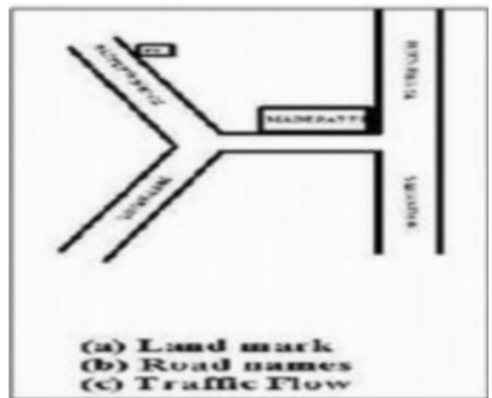

Key MAP View