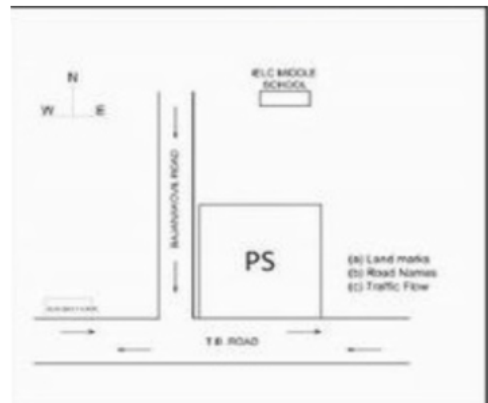

Key MAP View