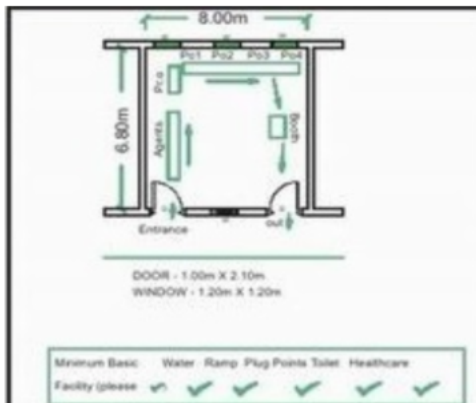

Google Map View

Polling Station Building Front View

Polling Station Front View

Cad View

Key MAP View

1	AXL2488229	பெயர் : ரவி தந்தையின் பெயர்: ராமமூர்த்தி வீட்டு எண் : 1/1 வயது : 63 பாலினம் : ஆண்	Photo is available	2	AXL2488302	பெயர் : அனுசுயா கணவர் பெயர்: ரவி வீட்டு எண் : 1/1 வயது : 59 பாலினம் : பெண்	Photo is available	3	AXL2488211	பெயர் : லோகித் ராஜ் தந்தையின் பெயர்: ரவி வீட்டு எண் : 1/1 வயது : 36 பாலினம் : ஆண்	Photo is available
4	AXL2488153	பெயர் : நரேஷ் தந்தையின் பெயர்: ராஜேந்திரன் வீட்டு எண் : 1/1 வயது : 27 பாலினம் : ஆண்	Photo is available	5	AXL177788	பெயர் : சூரியகலா தந்தையின் பெயர்: கருப்பண்ணன் வீட்டு எண் : 1/1 வயது : 26 பாலினம் : பெண்	Photo is available	6	AXL1825835	பெயர் : புவனேஸ்வரி கணவர் பெயர்: ஆனந்த் வீட்டு எண் : 1/1 வயது : 25 பாலினம் : பெண்	Photo is available
7	AXL2488120	பெயர் : மஹாலட்சுமி தந்தையின் பெயர்: ராஜேந்திரன் வீட்டு எண் : 1/1 வயது : 24 பாலினம் : பெண்	Photo is available	8	AXL1813427	பெயர் : அப்துல்லாஹ் தந்தையின் பெயர்: ஹபீப் வீட்டு எண் : 1/1 ஏ வயது : 52 பாலினம் : ஆண்	Photo is available	9	AXL1024090	பெயர் : ஷரண்யா - தந்தையின் பெயர்: ராஜா - வீட்டு எண் : 1-B வயது : 32 பாலினம் : ஆண்	Photo is available
10	AXL1534916	பெயர் : வீராசேசல் - தந்தையின் பெயர்: சத்திய நாராயணமூர்த்தி - வீட்டு எண் : 1c வயது : 28 பாலினம் : ஆண்	Photo is available	11	AXL1291137	பெயர் : பிரியா - கணவர் பெயர்: லக்ஷ்மிகாந்த் - வீட்டு எண் : 2 வயது : 33 பாலினம் : பெண்	Photo is available	12	AXL1291236	பெயர் : கமலம்மாள் - கணவர் பெயர்: வீராசாமி - வீட்டு எண் : 2-14 வயது : 74 பாலினம் : பெண்	Photo is available
13	AXL2765550	பெயர் : கற்பகவல்லி தந்தையின் பெயர்: ரவி வீட்டு எண் : 3/5 வயது : 24 பாலினம் : பெண்	Photo is available	14	AXL2066611	பெயர் : பாஞ்சாலி - கணவர் பெயர்: பெரியண்ணன் - வீட்டு எண் : 5 வயது : 71 பாலினம் : பெண்	Photo is available	15	AXL2687259	பெயர் : நித்யபுத் தந்தையின் பெயர்: பாலசுப்ரமணி வீட்டு எண் : 5/3 வயது : 23 பாலினம் : பெண்	Photo is available
16	AXL2948925	பெயர் : சத்யாலட்சுமி தந்தையின் பெயர்: செந்தில் வீட்டு எண் : 5/3 வயது : 19 பாலினம் : பெண்	Photo is available	17	AXL1626332	பெயர் : சிவகுமார் - தந்தையின் பெயர்: கோவிந்தன் - வீட்டு எண் : 5-9 வயது : 44 பாலினம் : ஆண்	Photo is available	18	AXL1626415	பெயர் : ஜான்சிராணி - கணவர் பெயர்: செளந்தரராஜன் - வீட்டு எண் : 5-9 வயது : 42 பாலினம் : பெண்	Photo is available
19	AXL0511444	பெயர் : ஆனந்தன் - தந்தையின் பெயர்: பூங்காவனம் - வீட்டு எண் : 6 வயது : 44 பாலினம் : ஆண்	Photo is available	20	AXL0513507	பெயர் : அஞ்சலி கணவர் பெயர்: ஆனந்தன் - வீட்டு எண் : 6 வயது : 38 பாலினம் : பெண்	Photo is available	21	AXL0511436	பெயர் : சண்முகபிரியா - தந்தையின் பெயர்: பெரியசாமி - வீட்டு எண் : 6 வயது : 34 பாலினம் : பெண்	Photo is available
22	AXL2936979	பெயர் : கோகுல் கண்ணன் சி தந்தையின் பெயர்: சீனிவாசன் வீட்டு எண் : 6/13 வயது : 28 பாலினம் : ஆண்	Photo is available	23	AXL2944635	பெயர் : கார்த்திக் சீ தந்தையின் பெயர்: சீனிவாசன் வீட்டு எண் : 6/13 வயது : 27 பாலினம் : ஆண்	Photo is available	24	AXL2488138	பெயர் : குணா தாயின் பெயர்: காளியம்மாள் வீட்டு எண் : 7/4 வயது : 24 பாலினம் : ஆண்	Photo is available
25	AXL2665008	பெயர் : சந்தோஷ் தந்தையின் பெயர்: செல்வம் வீட்டு எண் : 7/4 வயது : 22 பாலினம் : ஆண்	Photo is available	26	AXL0859959	பெயர் : நாகலட்சுமி - கணவர் பெயர்: அரியப்பன் - வீட்டு எண் : 8 வயது : 39 பாலினம் : பெண்	Photo is available	27	AXL2066629	பெயர் : பெரியசாமி - தந்தையின் பெயர்: சண்முகம் - வீட்டு எண் : 9 வயது : 61 பாலினம் : ஆண்	Photo is available
28	AXL0513085	பெயர் : சித்ரா - கணவர் பெயர்: பெரியசாமி - வீட்டு எண் : 9 வயது : 53 பாலினம் : பெண்	Photo is available	29	AXL2066637	பெயர் : காஞ்சனா - கணவர் பெயர்: இரவி - வீட்டு எண் : 10 வயது : 56 பாலினம் : பெண்	Photo is available	30	AXL0795229	பெயர் : ஹரிஷ் - தந்தையின் பெயர்: ரவி - வீட்டு எண் : 10/41 வயது : 34 பாலினம் : ஆண்	Photo is available