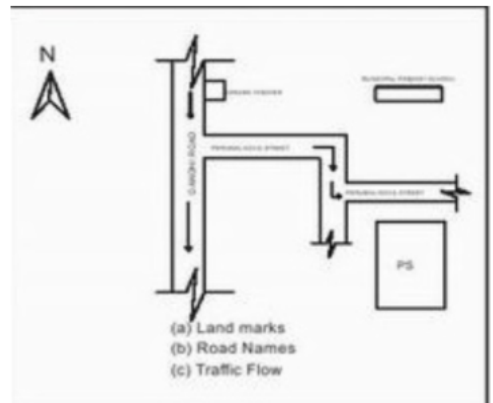

Key MAP View