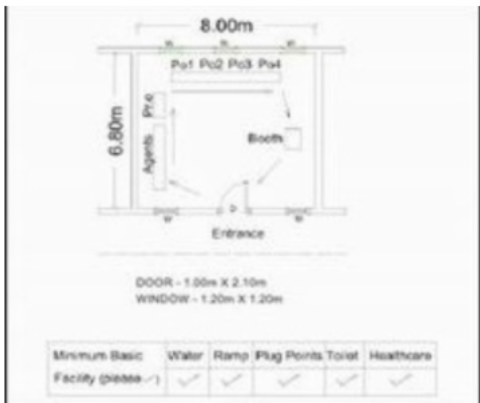

Google Map View

Polling Station Building Front View

Polling Station Front View

Cad View

Key MAP View

1	AXL0515502	பெயர் : முரளி -- தந்தையின் பெயர்: சொக்கலிங்கம் - வீட்டு எண் : 1-2 வயது : 56 பாலினம் : ஆண்	Photo is available	2	AXL1697184	பெயர் : கற்பகம் - கணவர் பெயர்: முரளி - வீட்டு எண் : 1-2 வயது : 47 பாலினம் : பெண்	Photo is available	3	AXL1697192	பெயர் : காதம்பரி - தந்தையின் பெயர்: முரளி - வீட்டு எண் : 1-2 வயது : 27 பாலினம் : பெண்	Photo is available
4	AXL2636751	பெயர் : அஞ்சலா கணவர் பெயர்: கணேசன் வீட்டு எண் : 1/68 வயது : 54 பாலினம் : பெண்	Photo is available	5	AXL1023449	பெயர் : மணி - தந்தையின் பெயர்: ஆறுமுகம் - வீட்டு எண் : 2 வயது : 63 பாலினம் : ஆண்	Photo is available	6	AXL0514141	பெயர் : முருகன் - தந்தையின் பெயர்: கிருஷ்ணன் - வீட்டு எண் : 2 வயது : 59 பாலினம் : ஆண்	Photo is available
7	AXL0514158	பெயர் : கஸ்தூரி - கணவர் பெயர்: முருகன் - வீட்டு எண் : 2 வயது : 46 பாலினம் : பெண்	Photo is available	8	AXL1745249	பெயர் : ஜோதிகா தந்தையின் பெயர்: முருகன் வீட்டு எண் : 2/6 வயது : 26 பாலினம் : பெண்	Photo is available	9	AXL2067106	பெயர் : காந்தவல்லி - கணவர் பெயர்: கிருஷ்ணமூர்த்தி - வீட்டு எண் : 3 வயது : 50 பாலினம் : பெண்	Photo is available
10	AXL2535474	பெயர் : ஜோதிலட்சுமி தாயின் பெயர்: காந்தாவதி வீட்டு எண் : 3/3 வயது : 23 பாலினம் : பெண்	Photo is available	11	AXL2959443	பெயர் : ராஜ்குமார் கி தந்தையின் பெயர்: கிருஷ்ணமூர்த்தி வீட்டு எண் : 3/3 வயது : 21 பாலினம் : ஆண்	Photo is available	12	JFM3914389	பெயர் : பாபு - தந்தையின் பெயர்: அரியப்பன் எ பெரியசாமி - வீட்டு எண் : 4-4 வயது : 41 பாலினம் : ஆண்	Photo is available
13	AXL0860395	பெயர் : பெரியக்காள் - கணவர் பெயர்: அரியப்பன் - வீட்டு எண் : 4A வயது : 43 பாலினம் : பெண்	Photo is available	14	AXL0860189	பெயர் : தஞ்சம்மாள் - தந்தையின் பெயர்: அரியப்பன் - வீட்டு எண் : 4a வயது : 41 பாலினம் : பெண்	Photo is available	15	AXL1023456	பெயர் : நாகராஜன் - தாயின் பெயர்: பாப்பம்மாள் - வீட்டு எண் : 5 வயது : 70 பாலினம் : ஆண்	Photo is available
16	JFM1026582	பெயர் : மகாலட்சுமி - கணவர் பெயர்: நடராஜ் - வீட்டு எண் : 5 வயது : 61 பாலினம் : பெண்	Photo is available	17	JFM3828043	பெயர் : குள்ளம்மாள் - கணவர் பெயர்: மணி - வீட்டு எண் : 5 வயது : 61 பாலினம் : பெண்	Photo is available	18	JFM1027507	பெயர் : மல்லிகா - கணவர் பெயர்: நாகராஜ் - வீட்டு எண் : 5 வயது : 56 பாலினம் : பெண்	Photo is available
19	JFM2649986	பெயர் : சதீஷ் குமார் - தந்தையின் பெயர்: நடராஜ் - வீட்டு எண் : 5 வயது : 38 பாலினம் : ஆண்	Photo is available	20	AXL1023464	பெயர் : ஆனந்தன் - தந்தையின் பெயர்: நாகராஜன் - வீட்டு எண் : 5 வயது : 32 பாலினம் : ஆண்	Photo is available	21	AXL0909341	பெயர் : பிரியா - கணவர் பெயர்: சதீஸ்குமார் - வீட்டு எண் : 5-5 வயது : 36 பாலினம் : பெண்	Photo is available
22	AXL0515247	பெயர் : துரைசாமி - தந்தையின் பெயர்: வேதநாயகம் - வீட்டு எண் : 6 வயது : 81 பாலினம் : ஆண்	Photo is available	23	AXL0514349	பெயர் : வனராஜ் - தந்தையின் பெயர்: காராமணிதேவர் - வீட்டு எண் : 6 வயது : 48 பாலினம் : ஆண்	Photo is available	24	AXL2067130	பெயர் : அலமேலு மங்கா - தந்தையின் பெயர்: ராஜப்பன் - வீட்டு எண் : 7 வயது : 56 பாலினம் : பெண்	Photo is available
25	JFM3828050	பெயர் : ராஜசேகர் - தந்தையின் பெயர்: ராஜப்பன் - வீட்டு எண் : 7 வயது : 53 பாலினம் : ஆண்	Photo is available	26	AXL2067148	பெயர் : மகாலட்சுமி - தந்தையின் பெயர்: ராஜப்பன் - வீட்டு எண் : 7 வயது : 51 பாலினம் : பெண்	Photo is available	27	JFM1526912	பெயர் : கோபிகண்ணன் - தந்தையின் பெயர்: தசரதன் - வீட்டு எண் : 7 வயது : 42 பாலினம் : ஆண்	Photo is available
28	JFM1493402	பெயர் : விஸ்வநாதன் - தந்தையின் பெயர்: சுப்ரமணி - வீட்டு எண் : 8/1 வயது : 47 பாலினம் : ஆண்	Photo is available	29	JFM1977248	பெயர் : மாத் கணவர் பெயர்: விஷ்வநாதன் வீட்டு எண் : 8/1 வயது : 43 பாலினம் : பெண்	Photo is available	30	JFM1527530	பெயர் : வடிவுக்கரசி - கணவர் பெயர்: வடிவேல் - வீட்டு எண் : 9 வயது : 44 பாலினம் : பெண்	Photo is available