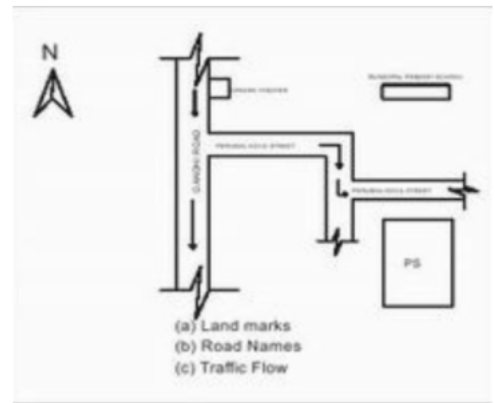

Key MAP View