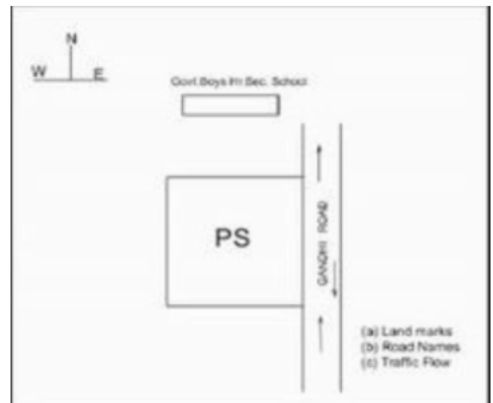

Key MAP View