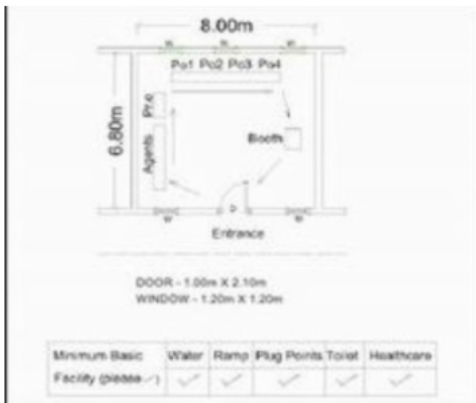

Google Map View

Polling Station Building Front View

Polling Station Front View

Cad View

Key MAP View

1 பெயர் : ஆரிஃபுன்னிசா - கணவர் பெயர்: ஜலீல் - வீட்டு எண் : 1 வயது : 56 பாலினம் : பெண்	JFM2638153 Photo is available	2 பெயர் : ரமேஷ் - தந்தையின் பெயர்: ஜெயசிங் - வீட்டு எண் : 1 வயது : 56 பாலினம் : ஆண்	JFM1533066 Photo is available	3 பெயர் : சர்மிளா - கணவர் பெயர்: ரமேஷ் - வீட்டு எண் : 1 வயது : 49 பாலினம் : பெண்	JFM1533264 Photo is available
4 பெயர் : முனீந்தாஜ் - தந்தையின் பெயர்: ஷகிலா - வீட்டு எண் : 2 வயது : 31 பாலினம் : பெண்	AXL1024967 Photo is available	5 பெயர் : ஜான் பாஷா தந்தையின் பெயர்: சர்தார் பாஷா வீட்டு எண் : 2 வயது : 27 பாலினம் : ஆண்	AXL1746775 Photo is available	6 பெயர் : மன்கூர் தந்தையின் பெயர்: அன்சர் வீட்டு எண் : 2 வயது : 23 பாலினம் : ஆண்	AXL2529485 Photo is available
7 பெயர் : லட்சுமணன் - தந்தையின் பெயர்: பரமலிங்கம் - வீட்டு எண் : 2-8 வயது : 31 பாலினம் : ஆண்	AXL1292028 Photo is available	8 பெயர் : ஆனந்த குமார் - தந்தையின் பெயர்: மணி - வீட்டு எண் : 2-8 வயது : 30 பாலினம் : ஆண்	AXL1292036 Photo is available	9 பெயர் : காவ்யா - தந்தையின் பெயர்: நாகன் - வீட்டு எண் : 2/83 வயது : 34 பாலினம் : பெண்	AXL0909812 Photo is available
10 பெயர் : காதர் பாஷா - தந்தையின் பெயர்: அல்லா பகாஷ் - வீட்டு எண் : 4 வயது : 40 பாலினம் : ஆண்	AXL1179068 Photo is available	11 பெயர் : ராஜா ஸ்டாலின் தந்தையின் பெயர்: ரமேஷ் வீட்டு எண் : 4 வயது : 25 பாலினம் : ஆண்	AXL1746783 Photo is available	12 பெயர் : குல்ஜார் பீ கணவர் பெயர்: அல்லா பகஷ் வீட்டு எண் : 5 வயது : 61 பாலினம் : பெண்	AXL2724961 Photo is available
13 பெயர் : சினிவசராஸ் - தந்தையின் பெயர்: கிருஷ்ணன் - வீட்டு எண் : 5-8 வயது : 39 பாலினம் : ஆண்	JFM2635456 Photo is available	14 பெயர் : நாகவள்ளி தந்தையின் பெயர்: முனுசாமி வீட்டு எண் : 07 வயது : 27 பாலினம் : பெண்	AXL1828557 Photo is available	15 பெயர் : சலீமாபீ - கணவர் பெயர்: அகமத்பாஷா - வீட்டு எண் : 8 வயது : 71 பாலினம் : பெண்	AXL2074250 Photo is available
16 பெயர் : முகமதுரகுல் - தந்தையின் பெயர்: முகமதுரபி - வீட்டு எண் : 8 வயது : 28 பாலினம் : ஆண்	AXL1697259 Photo is available	17 பெயர் : ரோஷினி தந்தையின் பெயர்: முஹமது ரபி வீட்டு எண் : 8 வயது : 26 பாலினம் : பெண்	AXL1763762 Photo is available	18 பெயர் : நஷ்ரீன் - கணவர் பெயர்: முகமதரபி - வீட்டு எண் : 8-518A வயது : 45 பாலினம் : பெண்	JFM1535608 Photo is available
19 பெயர் : முகமதரபி - தாயின் பெயர்: சலீமாபீ - வீட்டு எண் : 8-518A6 வயது : 54 பாலினம் : ஆண்	AXL1617745 Photo is available	20 பெயர் : ராஜம்மாள் - கணவர் பெயர்: தனபால் - வீட்டு எண் : 9 வயது : 71 பாலினம் : பெண்	JFM1531466 Photo is available	21 பெயர் : ரமேஷ் - தந்தையின் பெயர்: தனபால் - வீட்டு எண் : 9 வயது : 43 பாலினம் : ஆண்	JFM2640464 Photo is available
22 பெயர் : ரூபா - கணவர் பெயர்: ரமேஷ் - வீட்டு எண் : 9 வயது : 36 பாலினம் : பெண்	AXL0050740 Photo is available	23 பெயர் : உண்ணாமலை - கணவர் பெயர்: வெங்கடராமன் - வீட்டு எண் : 10 வயது : 81 பாலினம் : பெண்	AXL0796037 Photo is available	24 பெயர் : ரைபுன்னிசா - தந்தையின் பெயர்: அப்துல்சுக்குநார் - வீட்டு எண் : 11 வயது : 66 பாலினம் : பெண்	AXL2074268 Photo is available
25 பெயர் : மபுஜான் - தந்தையின் பெயர்: அப்துல்சுக்குநார் - வீட்டு எண் : 11 வயது : 49 பாலினம் : ஆண்	JFM2648301 Photo is available	26 பெயர் : நஸ்ரீன் - கணவர் பெயர்: மஹமூப்பாஷா - வீட்டு எண் : 11 வயது : 41 பாலினம் : பெண்	JFM2648293 Photo is available	27 பெயர் : கலீல் - தந்தையின் பெயர்: பாபாசாகிப் - வீட்டு எண் : 12 வயது : 66 பாலினம் : ஆண்	JFM1532324 Photo is available
28 பெயர் : யுனூஸ் தந்தையின் பெயர்: கலீல் வீட்டு எண் : 12 வயது : 28 பாலினம் : ஆண்	AXL1716596 Photo is available	29 பெயர் : முஜாபீஸ் தந்தையின் பெயர்: கலீல் வீட்டு எண் : 12 வயது : 26 பாலினம் : ஆண்	AXL2529741 Photo is available	30 பெயர் : சல்மா தந்தையின் பெயர்: கலீல் வீட்டு எண் : 12 வயது : 24 பாலினம் : பெண்	AXL2529766 Photo is available