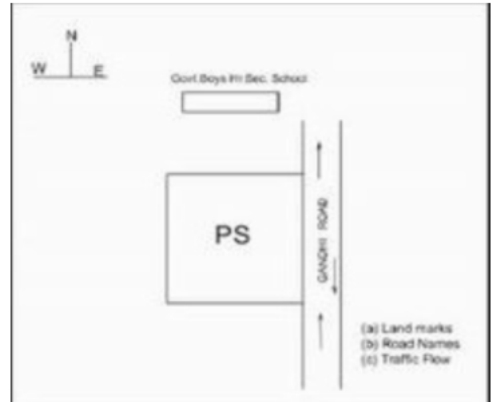

Key MAP View