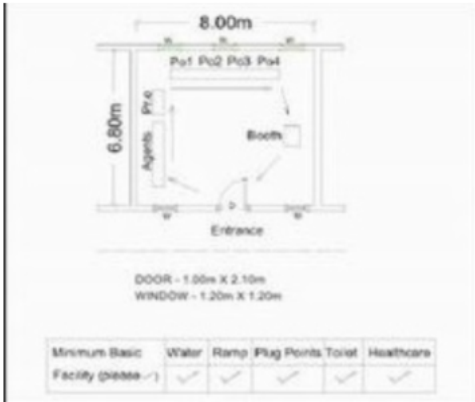

Google Map View

Polling Station Building Front View

Polling Station Front View

Cad View

Key MAP View

1 பெயர் : தினகரன் - தந்தையின் பெயர்: மூர்த்தி - வீட்டு எண் : 2 வயது : 31 பாலினம் : ஆண் Photo is available AXL1232883	2 பெயர் : சதிஷ் - தந்தையின் பெயர்: முருகன் - வீட்டு எண் : 10 வயது : 36 பாலினம் : ஆண் Photo is available AXL0796094	3 பெயர் : விஸ்வநாதன் - தந்தையின் பெயர்: பழனிசாமி - வீட்டு எண் : 25A வயது : 37 பாலினம் : ஆண் Photo is available AXL0860528
4 பெயர் : அன்பு - தந்தையின் பெயர்: சம்பத் - வீட்டு எண் : 46 வயது : 46 பாலினம் : ஆண் Photo is available AXL0796136	5 பெயர் : ரஞ்சித் குமார் - தந்தையின் பெயர்: கிருஷ்ணன் - வீட்டு எண் : 67 வயது : 34 பாலினம் : ஆண் Photo is available AXL0796128	6 பெயர் : ஷாகினா - கணவர் பெயர்: செந்தில் - வீட்டு எண் : 68 வயது : 36 பாலினம் : பெண் Photo is available AXL0796102
7 பெயர் : மாதேஷ் - தந்தையின் பெயர்: முருகன் - வீட்டு எண் : 70 வயது : 34 பாலினம் : ஆண் Photo is available AXL0796110	8 பெயர் : பானுப்ரியா - கணவர் பெயர்: ராமமூர்த்தி - வீட்டு எண் : 77 வயது : 34 பாலினம் : பெண் Photo is available AXL0909879	9 பெயர் : தாரணி - கணவர் பெயர்: பரணிசாமி - வீட்டு எண் : 84 வயது : 28 பாலினம் : பெண் Photo is available AXL2529659
10 பெயர் : சாலினி தாயின் பெயர்: விஜயலக்ஷ்மி வீட்டு எண் : 96ஏ வயது : 22 பாலினம் : பெண் Photo is available AXL2898799	11 பெயர் : பவித்ரா தந்தையின் பெயர்: விஜய் வீட்டு எண் : 131 வயது : 26 பாலினம் : பெண் Photo is available AXL2489128	12 பெயர் : வள்ளி - கணவர் பெயர்: விஜயன் - வீட்டு எண் : 159A வயது : 48 பாலினம் : பெண் Photo is available AXL0860544
13 பெயர் : உசேன் - தந்தையின் பெயர்: ஜாகிர்உசேன் - வீட்டு எண் : 167 வயது : 29 பாலினம் : ஆண் Photo is available AXL1443605	# 14 பெயர் : மீனா பாஸ்கர் கணவர் பெயர்: பாஸ்கர் - வீட்டு எண் : 169 வயது : 40 பாலினம் : பெண் Photo is available AXL0796144	15 பெயர் : தேவராஜ் தந்தையின் பெயர்: ராஜேந்திரன் வீட்டு எண் : 170 வயது : 29 பாலினம் : ஆண் Photo is available AXL2530095
16 பெயர் : மோகனிம்பிகை - கணவர் பெயர்: கண்ணன் - வீட்டு எண் : 181 வயது : 44 பாலினம் : பெண் Photo is available JFM3829363	17 பெயர் : கவியரசன் தந்தையின் பெயர்: செல்வம் வீட்டு எண் : 185 வயது : 26 பாலினம் : ஆண் Photo is available AXL2489136	18 பெயர் : காஞ்சனா - கணவர் பெயர்: பெரியான் - வீட்டு எண் : 207 வயது : 71 பாலினம் : பெண் Photo is available AXL2081743
19 பெயர் : மூர்த்தி - தந்தையின் பெயர்: பெரியான் - வீட்டு எண் : 207 வயது : 53 பாலினம் : ஆண் Photo is available AXL2081750	20 பெயர் : மேனகா - கணவர் பெயர்: மூர்த்தி - வீட்டு எண் : 207 வயது : 49 பாலினம் : பெண் Photo is available AXL2081768	21 பெயர் : விக்ரேஷ்குமார் தந்தையின் பெயர்: மூர்த்தி வீட்டு எண் : 207/518-ஏஸ/3 வயது : 29 பாலினம் : ஆண் Photo is available AXL2588952
22 பெயர் : லலிதா - கணவர் பெயர்: ராஜா - வீட்டு எண் : 208 வயது : 53 பாலினம் : பெண் Photo is available AXL2081784	23 பெயர் : மணி - கணவர் பெயர்: பழனி - வீட்டு எண் : 209 வயது : 59 பாலினம் : பெண் Photo is available AXL2081800	24 பெயர் : சுசிவா - கணவர் பெயர்: மணி - வீட்டு எண் : 209 வயது : 55 பாலினம் : பெண் Photo is available AXL2081818
25 பெயர் : மாதவன் - தந்தையின் பெயர்: பழனி - வீட்டு எண் : 209 வயது : 47 பாலினம் : ஆண் Photo is available JFM1535947	26 பெயர் : கதிரவன் - தந்தையின் பெயர்: பெரியசாமி - வீட்டு எண் : 210 வயது : 53 பாலினம் : ஆண் Photo is available AXL2081826	27 பெயர் : விஜயவாணி - கணவர் பெயர்: கதிரவன் - வீட்டு எண் : 210 வயது : 45 பாலினம் : பெண் Photo is available JFM1535780
28 பெயர் : அம்பிகா - கணவர் பெயர்: சரவணன் - வீட்டு எண் : 210 வயது : 41 பாலினம் : பெண் Photo is available JFM1535806	29 பெயர் : சித்தேஸ்வரன் தந்தையின் பெயர்: கதிரவன் வீட்டு எண் : 210/5/8-ஏஸ/8 வயது : 24 பாலினம் : ஆண் Photo is available AXL2588986	30 பெயர் : பழனியம்மாள் - கணவர் பெயர்: ராமன் - வீட்டு எண் : 211 வயது : 66 பாலினம் : பெண் Photo is available AXL2081834