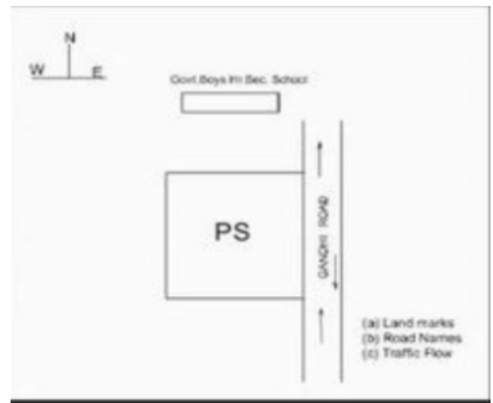

Cad View

Key MAP View