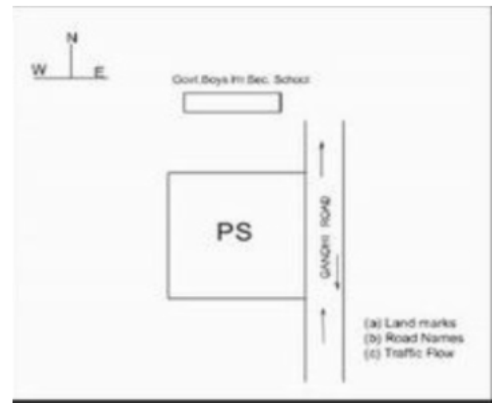

Cad View

Key MAP View