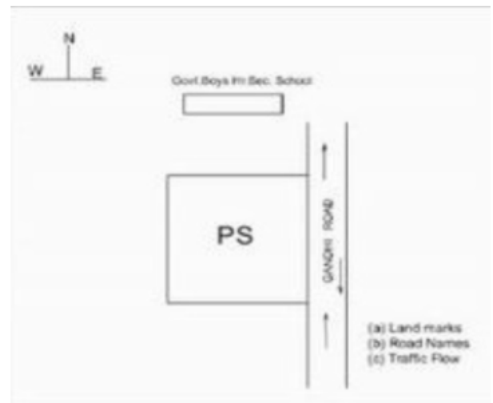

Key MAP View