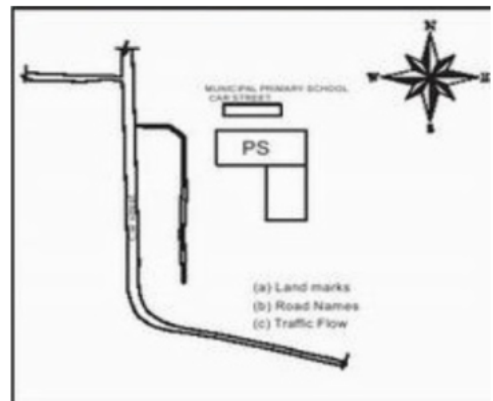

Key MAP View