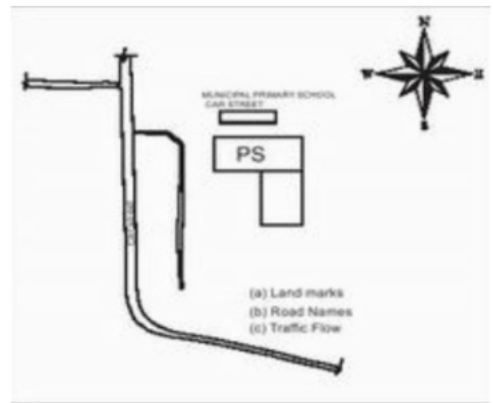

Key MAP View