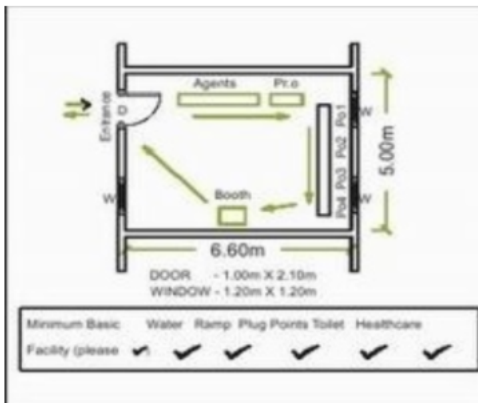

வாக்காளர் பதிவு அலுவலரின்  
கையொப்பம்

Nazri Naksha

Google Map View

Polling Station Building Front View

Polling Station Front View

Cad View

Key MAP View

|  |            |   |            |   |            |
|--|------------|---|------------|---|------------|
| 1<br>பெயர் : தினேஷ் -<br>தந்தையின் பெயர்: நாகராஜன் -<br>வீட்டு எண் : 1<br>வயது : 34 பாலினம் : ஆண்<br>Photo is available          | AXL1492313 | 2<br>பெயர் : முயிஸ்பாஷா<br>தந்தையின் பெயர்: சையத் கவுஸ் -<br>வீட்டு எண் : 1<br>வயது : 33 பாலினம் : ஆண்<br>Photo is available      | NLT0512095 | 3<br>பெயர் : முத்துமணி -<br>தந்தையின் பெயர்: கிருஷ்ணசாமி -<br>வீட்டு எண் : 2<br>வயது : 67 பாலினம் : ஆண்<br>Photo is available     | JFM1326560 |
| 4<br>பெயர் : கலாவதி -<br>கணவர் பெயர்: முத்துமணி -<br>வீட்டு எண் : 2<br>வயது : 60 பாலினம் : பெண்<br>Photo is available            | JFM1326644 | 5<br>பெயர் : தனராஜ் -<br>தந்தையின் பெயர்: முத்துமணி -<br>வீட்டு எண் : 2<br>வயது : 37 பாலினம் : ஆண்<br>Photo is available          | AXL0863498 | 6<br>பெயர் : யசோதா -<br>கணவர் பெயர்: வெங்கடேசன் -<br>வீட்டு எண் : 7<br>வயது : 60 பாலினம் : பெண்<br>Photo is available             | JFM1581362 |
| 7<br>பெயர் : அஹமத்பாசா -<br>தந்தையின் பெயர்: அப்துல்சக்சூர் -<br>வீட்டு எண் : 8<br>வயது : 56 பாலினம் : ஆண்<br>Photo is available | AXL2135333 | 8<br>பெயர் : ஆஜம்பாஷா<br>தந்தையின் பெயர்: அப்துல்சக்சூர் -<br>வீட்டு எண் : 8<br>வயது : 53 பாலினம் : ஆண்<br>Photo is available     | AXL2135341 | 9<br>பெயர் : கஹமர் தாஜ் அ<br>கணவர் பெயர்: அஹமத்பாசா -<br>வீட்டு எண் : 8<br>வயது : 50 பாலினம் : பெண்<br>Photo is available         | JFM1040872 |
| 10<br>பெயர் : மேஹதாஜ்<br>கணவர் பெயர்: ஆஜம் பாஷா<br>வீட்டு எண் : 8<br>வயது : 46 பாலினம் : பெண்<br>Photo is available              | JFM1582980 | 11<br>பெயர் : பருக்பாஷா -<br>தந்தையின் பெயர்: அப்துல்சக்சூர் -<br>வீட்டு எண் : 8<br>வயது : 44 பாலினம் : ஆண்<br>Photo is available | JFM3840295 | 12<br>பெயர் : முகமது ஷாகிப் -<br>தந்தையின் பெயர்: அகமத் பாஷா -<br>வீட்டு எண் : 8<br>வயது : 30 பாலினம் : ஆண்<br>Photo is available | AXL1300680 |
| 13<br>பெயர் : யாஸ்மின் தாஜ்<br>தந்தையின் பெயர்: அஹமத் பாஷா<br>வீட்டு எண் : 8<br>வயது : 28 பாலினம் : பெண்<br>Photo is available   | AXL1747351 | 14<br>பெயர் : இம்ரான் பாஷா<br>தந்தையின் பெயர்: ஆஜம் பாஷா<br>வீட்டு எண் : 8/59<br>வயது : 25 பாலினம் : ஆண்<br>Photo is available    | AXL1828862 | 15<br>பெயர் : அருணாச்சலம் -<br>தந்தையின் பெயர்: ஆறுமுகம் -<br>வீட்டு எண் : 13-c<br>வயது : 73 பாலினம் : ஆண்<br>Photo is available  | AXL1611664 |
| 16<br>பெயர் : சையத்அஸ்லம் -<br>தந்தையின் பெயர்: சையத்அபாஸ் -<br>வீட்டு எண் : 14<br>வயது : 57 பாலினம் : ஆண்<br>Photo is available | JFM1582774 | 17<br>பெயர் : ஷிரின்தாஜ் -<br>கணவர் பெயர்: சையத்அஸ்லம் -<br>வீட்டு எண் : 14<br>வயது : 47 பாலினம் : பெண்<br>Photo is available     | JFM1582782 | 18<br>பெயர் : இக்பால் -<br>தந்தையின் பெயர்: மகபூப் ஜான் -<br>வீட்டு எண் : 16ஏ<br>வயது : 39 பாலினம் : ஆண்<br>Photo is available    | AXL0534248 |
| 19<br>பெயர் : ரிஸ்வான<br>கணவர் பெயர்: இக்பால்<br>வீட்டு எண் : 16ஏ<br>வயது : 26 பாலினம் : பெண்<br>Photo is available              | AXL2682706 | 20<br>பெயர் : ஷாஷாத் -<br>கணவர் பெயர்: மகபூப் ஜான் -<br>வீட்டு எண் : 16பீ<br>வயது : 70 பாலினம் : பெண்<br>Photo is available       | AXL0534370 | 21<br>பெயர் : ஏஜாஸ் -<br>தந்தையின் பெயர்: மகபூப் ஜான் -<br>வீட்டு எண் : 16பீ<br>வயது : 40 பாலினம் : ஆண்<br>Photo is available     | AXL0534230 |
| 22<br>பெயர் : ரேஷ்மா -<br>கணவர் பெயர்: ஏஜாஸ்அகமது -<br>வீட்டு எண் : 16பீ<br>வயது : 33 பாலினம் : பெண்<br>Photo is available       | AXL1183672 | 23<br>பெயர் : மாலதி<br>கணவர் பெயர்: வெங்கடேஷ்<br>வீட்டு எண் : 16 சீ<br>வயது : 49 பாலினம் : பெண்<br>Photo is available             | AXL2867802 | 24<br>பெயர் : கோவிந்தன் -<br>தந்தையின் பெயர்: கிருஷ்ணன் -<br>வீட்டு எண் : 17<br>வயது : 93 பாலினம் : ஆண்<br>Photo is available     | AXL0742437 |
| 25<br>பெயர் : சாரதா -<br>கணவர் பெயர்: கோவிந்தன் -<br>வீட்டு எண் : 17<br>வயது : 93 பாலினம் : பெண்<br>Photo is available           | AXL0742445 | 26<br>பெயர் : அம்பிகா -<br>கணவர் பெயர்: விஜயபாஸ்கரன் -<br>வீட்டு எண் : 17<br>வயது : 48 பாலினம் : பெண்<br>Photo is available       | AXL0537720 | 27<br>பெயர் : மணிகண்டன் -<br>தந்தையின் பெயர்: கோவிந்தன் -<br>வீட்டு எண் : 17<br>வயது : 46 பாலினம் : ஆண்<br>Photo is available     | AXL0742452 |
| 28<br>பெயர் : சிவகுமார் -<br>தந்தையின் பெயர்: கோவிந்தன் -<br>வீட்டு எண் : 17<br>வயது : 43 பாலினம் : ஆண்<br>Photo is available    | AXL0742460 | 29<br>பெயர் : ஜாபர்கான் -<br>தந்தையின் பெயர்: அஸீம்கான் --<br>வீட்டு எண் : 18<br>வயது : 78 பாலினம் : ஆண்<br>Photo is available    | AXL0537159 | 30<br>பெயர் : பர்கத்வுனிசா -<br>கணவர் பெயர்: ஜாபர்கான் -<br>வீட்டு எண் : 18<br>வயது : 73 பாலினம் : பெண்<br>Photo is available     | AXL0537167 |