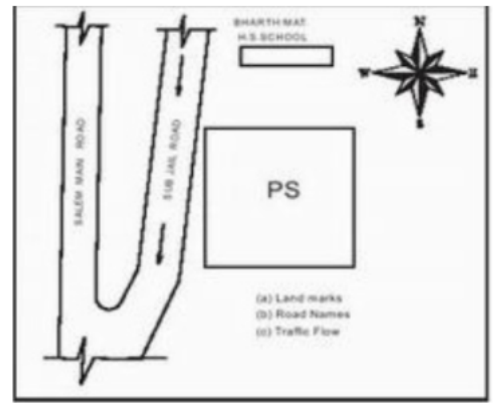

Key MAP View