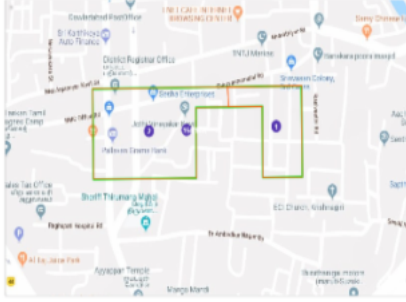

Nazri Naksha