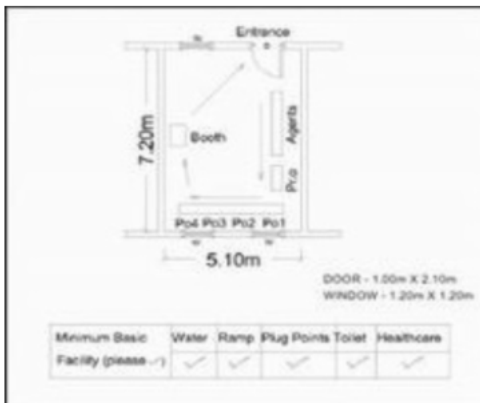

Google Map View

Polling Station Building Front View

Polling Station Front View

Cad View

Key MAP View

1 பெயர் : சாந்தா - கணவர் பெயர் : சங்கர் - வீட்டு எண் : 1 வயது : 50 பாலினம் : பெண் Photo is available	AXL1185875	2 பெயர் : நவிதா - கணவர் பெயர் : கணேசன் - வீட்டு எண் : 1 வயது : 38 பாலினம் : பெண் Photo is available	AXL1185735	3 பெயர் : ஸ்ரீராமுலு நாயடு தந்தையின் பெயர் : கண்ணையா நாயடு வீட்டு எண் : 2/4ஏ வயது : 53 பாலினம் : ஆண் Photo is available	AXL2775245
4 பெயர் : ஜுகிரா - கணவர் பெயர் : ரஹமத்துல்லா - வீட்டு எண் : 3 வயது : 48 பாலினம் : பெண் Photo is available	AXL1039049	5 பெயர் : அசேன்பாஷா - தந்தையின் பெயர் : ரஹமத்துல்லா - வீட்டு எண் : 3 வயது : 32 பாலினம் : ஆண் Photo is available	AXL1039056	6 பெயர் : பாத்திமா தந்தையின் பெயர் : ரஹமத்துல்லா வீட்டு எண் : 3 வயது : 27 பாலினம் : பெண் Photo is available	AXL2842177
7 பெயர் : துளசிமணி - தந்தையின் பெயர் : ரமேஷ் - வீட்டு எண் : 5-93 வயது : 27 பாலினம் : பெண் Photo is available	AXL1659838	8 பெயர் : திருமால் தந்தையின் பெயர் : ரமேஷ் வீட்டு எண் : 5/93 வயது : 23 பாலினம் : ஆண் Photo is available	AXL2588226	9 பெயர் : ஜெயா கணவர் பெயர் : ராஜேந்திரன் வீட்டு எண் : 5/132-11 வயது : 52 பாலினம் : பெண் Photo is available	AXL1834951
10 பெயர் : ரேவதி கணவர் பெயர் : சுரேந்திரன் வீட்டு எண் : 5/132-11 வயது : 46 பாலினம் : பெண் Photo is available	AXL1834977	11 பெயர் : விக்னேஷ் தந்தையின் பெயர் : ராஜேந்திரன் வீட்டு எண் : 5/132-11 வயது : 30 பாலினம் : ஆண் Photo is available	AXL1834969	12 பெயர் : முபாரக் - தந்தையின் பெயர் : அப்துல்ரஹீம் - வீட்டு எண் : 5a வயது : 41 பாலினம் : பெண் Photo is available	AXL0549360
13 பெயர் : அம்பிகா - கணவர் பெயர் : ஜெகன்நாதன் - வீட்டு எண் : 7 வயது : 69 பாலினம் : பெண் Photo is available	AXL0805754	14 பெயர் : சீனிவாசன் - தந்தையின் பெயர் : ஜெகன்நாதன் - வீட்டு எண் : 7 வயது : 48 பாலினம் : ஆண் Photo is available	AXL0806075	15 பெயர் : பாலமுருகன் - தந்தையின் பெயர் : ஜெகன்நாதன் - வீட்டு எண் : 7 வயது : 43 பாலினம் : ஆண் Photo is available	AXL0805929
16 பெயர் : மகேஸ்வரி கணவர் பெயர் : பிரபு வீட்டு எண் : 7/7/3-8 வயது : 23 பாலினம் : பெண் Photo is available	AXL2719425	17 பெயர் : நீலகண்டன் - தந்தையின் பெயர் : நாகேந்திரன் - வீட்டு எண் : 9 வயது : 56 பாலினம் : ஆண் Photo is available	AXL2144848	18 பெயர் : விஜயலட்சுமி - கணவர் பெயர் : நீலகண்டன் - வீட்டு எண் : 9-119 வயது : 46 பாலினம் : பெண் Photo is available	JFM3842804
19 பெயர் : விஜயா கணவர் பெயர் : செல்வராஜ் வீட்டு எண் : 10ஏ வயது : 58 பாலினம் : பெண் Photo is available	AXL2797975	20 பெயர் : கோகிலா நாகராஜன் கணவர் பெயர் : நாகராஜன் - வீட்டு எண் : 11/118 வயது : 46 பாலினம் : பெண் Photo is available	JFM1597871	21 பெயர் : தில்ஷாத் - கணவர் பெயர் : மாலிக் - வீட்டு எண் : 12 வயது : 53 பாலினம் : பெண் Photo is available	AXL1039031
22 பெயர் : ஷபினா - கணவர் பெயர் : நிஜார் அகமத் - வீட்டு எண் : 12 வயது : 48 பாலினம் : பெண் Photo is available	AXL1039023	23 பெயர் : நிசார்அகமது - தந்தையின் பெயர் : மாலிக் - வீட்டு எண் : 12-5 வயது : 61 பாலினம் : ஆண் Photo is available	AXL2144855	24 பெயர் : நியாஜ் அஹமத் நி தந்தையின் பெயர் : நிசார் அஹமத் வீட்டு எண் : 12/5 வயது : 25 பாலினம் : ஆண் Photo is available	AXL2462711
25 பெயர் : நாகராஜன் - தந்தையின் பெயர் : மாணிக்கம் - வீட்டு எண் : 13 வயது : 55 பாலினம் : ஆண் Photo is available	AXL2144863	26 பெயர் : ஹரிச்சந்திரன் - தந்தையின் பெயர் : மாணிக்கம் - வீட்டு எண் : 13 வயது : 52 பாலினம் : ஆண் Photo is available	AXL2144871	27 பெயர் : நாகசெல்வம் ஜெ தந்தையின் பெயர் : ஜெகநாதன் - வீட்டு எண் : 13 வயது : 51 பாலினம் : ஆண் Photo is available	AXL2144889
28 பெயர் : ஜெயராஜ் - தந்தையின் பெயர் : கங்கா - வீட்டு எண் : 13 வயது : 31 பாலினம் : ஆண் Photo is available	AXL1450634	29 பெயர் : ஜெயா - கணவர் பெயர் : ஜெகநாதன் - வீட்டு எண் : 13-116 வயது : 79 பாலினம் : பெண் Photo is available	JFM3842812	30 பெயர் : துளசி தந்தையின் பெயர் : ஜெகநாதன் - வீட்டு எண் : 13-116 வயது : 49 பாலினம் : ஆண் Photo is available	AXL2176790