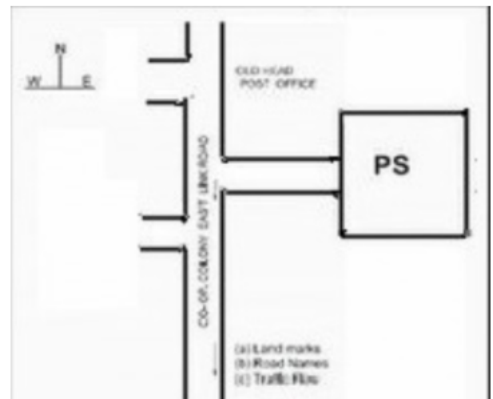

Key MAP View