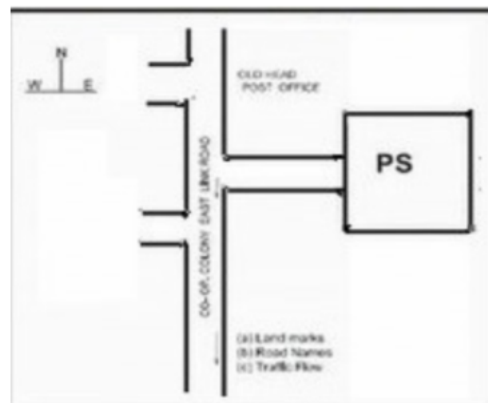

Cad View

Key MAP View