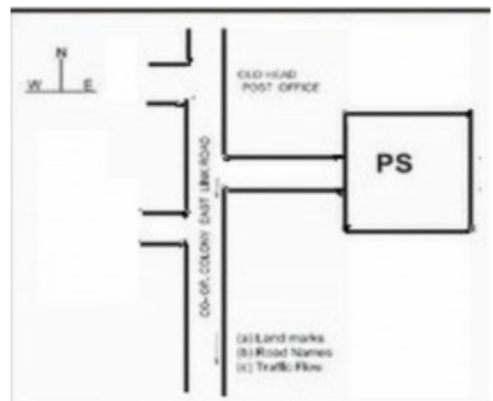

Key MAP View