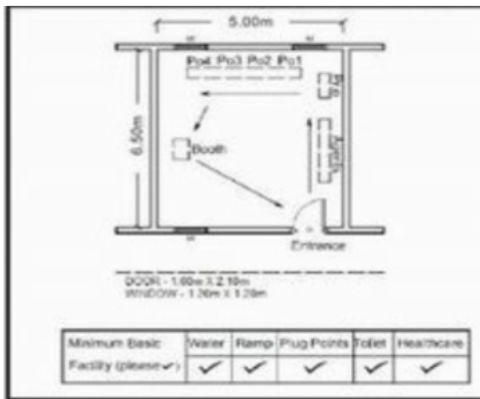

Google Map View

Polling Station Building Front View

Polling Station Front View

Cad View

Key MAP View

1 பெயர் : சார்லஸ் - தந்தையின் பெயர்: மேரி - வீட்டு எண் : 1 வயது : 43 பாலினம் : ஆண்	AXL0920314 Photo is available	2 பெயர் : தனலக்ஷ்மி தந்தையின் பெயர்: பத்மா வீட்டு எண் : 1 வயது : 26 பாலினம் : பெண்	AXL1772615 Photo is available	3 பெயர் : மேகலா கணவர் பெயர்: வினோத் குமார் வீட்டு எண் : 1/210 வயது : 37 பாலினம் : பெண்	AXL2492759 Photo is available
4 பெயர் : விஜயன் - தந்தையின் பெயர்: சுந்தன் - வீட்டு எண் : 1-268A வயது : 49 பாலினம் : ஆண்	AXL0058420 Photo is available	5 பெயர் : இராஜதுரை தந்தையின் பெயர்: துரைசாமி வீட்டு எண் : 1-482 வயது : 45 பாலினம் : ஆண்	AXL1738996 Photo is available	6 பெயர் : சத்யரூபவதி கணவர் பெயர்: இராஜதுரை வீட்டு எண் : 1-482 வயது : 39 பாலினம் : பெண்	AXL1739002 Photo is available
7 பெயர் : சக்தி - தந்தையின் பெயர்: வெங்கடேஷ் - வீட்டு எண் : 2-214 வயது : 50 பாலினம் : ஆண்	AXL0813063 Photo is available	8 பெயர் : நித்யா - கணவர் பெயர்: மாரிமுத்து - வீட்டு எண் : 2b-e1 வயது : 43 பாலினம் : பெண்	AXL1454768 Photo is available	9 பெயர் : பூங்கொடி - கணவர் பெயர்: வரதராஜன் - வீட்டு எண் : 3 வயது : 59 பாலினம் : பெண்	AXL1661479 Photo is available
10 பெயர் : அயப்பன் தந்தையின் பெயர்: முனிராஜ் வீட்டு எண் : 3/138 (1) வயது : 24 பாலினம் : ஆண்	AXL2684686 Photo is available	11 பெயர் : விக்னேஷ்வரன் - தந்தையின் பெயர்: வெங்கடேசன் - வீட்டு எண் : 4-91 வயது : 34 பாலினம் : ஆண்	AXL0920934 Photo is available	12 பெயர் : விமோச்சன் - தந்தையின் பெயர்: கோடல்வரன் - வீட்டு எண் : 4E1-E1 வயது : 33 பாலினம் : ஆண்	AXL0920272 Photo is available
13 பெயர் : தமிழ்மணி - தந்தையின் பெயர்: சுந்தர்ராஜன் - வீட்டு எண் : 10-A வயது : 36 பாலினம் : ஆண்	AXL1047042 Photo is available	14 பெயர் : வித்யாலக்ஷ்மி - தந்தையின் பெயர்: கிருஷ்ணமூர்த்தி - வீட்டு எண் : 11 வயது : 35 பாலினம் : பெண்	AXL0638619 Photo is available	15 பெயர் : மாஜேசுபாக்கியதாஸ் - தந்தையின் பெயர்: சலமன் - வீட்டு எண் : 12b வயது : 66 பாலினம் : ஆண்	AXL1454685 Photo is available
16 பெயர் : சுஜாதா - கணவர் பெயர்: ஜேசுபாக்கியதாஸ் - வீட்டு எண் : 12-b வயது : 56 பாலினம் : பெண்	AXL1454743 Photo is available	S 17 பெயர் : அருண் தந்தையின் பெயர்: அருண்கிரி வீட்டு எண் : 18/25 வயது : 40 பாலினம் : ஆண்	AXL1801968 Photo is available	S 18 பெயர் : நாயகி கணவர் பெயர்: அருண் வீட்டு எண் : 18/25 வயது : 32 பாலினம் : பெண்	AXL1802123 Photo is available
19 பெயர் : அகல்யா தாயின் பெயர்: சசிரேகா வீட்டு எண் : 20 ஏ வயது : 26 பாலினம் : பெண்	AXL2895340 Photo is available	20 பெயர் : மனோஜ் குமார் தந்தையின் பெயர்: முருகேசன் வீட்டு எண் : 21/3 வயது : 24 பாலினம் : ஆண்	AXL2672905 Photo is available	21 பெயர் : சத்யா - தந்தையின் பெயர்: கோவிந்தன் - வீட்டு எண் : 22-66 வயது : 28 பாலினம் : பெண்	AXL1544352 Photo is available
22 பெயர் : சந்தோஷ் தந்தையின் பெயர்: சக்திவேல் வீட்டு எண் : 22/A வயது : 25 பாலினம் : ஆண்	AXL1833201 Photo is available	23 பெயர் : வைஷ்ணவி - கணவர் பெயர்: நவீன்குமார் - வீட்டு எண் : 24 வயது : 37 பாலினம் : பெண்	AXL0920496 Photo is available	24 பெயர் : சேயோன் தந்தையின் பெயர்: நாகராஜன் வீட்டு எண் : 24ஏஃப3/1 வயது : 21 பாலினம் : ஆண்	AXL2717338 Photo is available
25 பெயர் : வெண்ணிலா - கணவர் பெயர்: பிரவீன்குமார் - வீட்டு எண் : 25 வயது : 48 பாலினம் : பெண்	AXL1544394 Photo is available	26 பெயர் : அனு தந்தையின் பெயர்: ஆஞ்சிநேயன் வீட்டு எண் : 25 வயது : 44 பாலினம் : ஆண்	AXL1833227 Photo is available	27 பெயர் : இராசுல் நேசன் தந்தையின் பெயர்: இராமமூர்த்தி வீட்டு எண் : 26ஏ வயது : 25 பாலினம் : ஆண்	AXL1773357 Photo is available
28 பெயர் : ரட்சண்யா தாரணி தந்தையின் பெயர்: ராமமூர்த்தி வீட்டு எண் : 26ஏ வயது : 23 பாலினம் : பெண்	AXL2543734 Photo is available	# 29 பெயர் : திவ்யா - தந்தையின் பெயர்: தர்மராஜ் - வீட்டு எண் : 91/48 வயது : 33 பாலினம் : பெண்	AXL0920405 Photo is available	30 பெயர் : செல்வராஜ் தந்தையின் பெயர்: ராமசாமி வீட்டு எண் : 26ஏ/7 வயது : 51 பாலினம் : ஆண்	AXL2928141 Photo is available