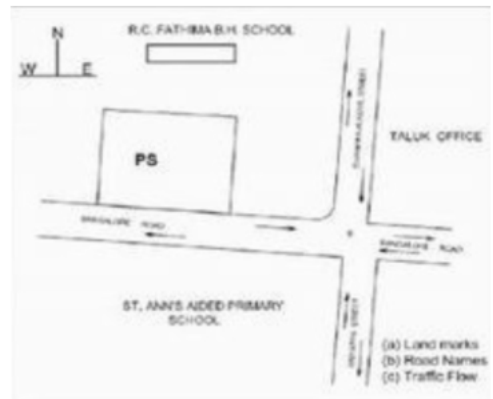

Google Map View

Polling Station Building Front View

Polling Station Front View

Cad View

Key MAP View

1 பெயர் : சார்லஸ் - தந்தையின் பெயர்: மேரி - வீட்டு எண் : 1 வயது : 43 பாலினம் : ஆண்	AXL0920314 Photo is available	2 பெயர் : தனலக்ஷ்மி தந்தையின் பெயர்: பத்மா வீட்டு எண் : 1 வயது : 26 பாலினம் : பெண்	AXL1772615 Photo is available	3 பெயர் : மேகலா கணவர் பெயர்: வினோத் குமார் வீட்டு எண் : 1/210 வயது : 37 பாலினம் : பெண்	AXL2492759 Photo is available
4 பெயர் : விஜயன் - தந்தையின் பெயர்: சுந்தன் - வீட்டு எண் : 1-268A வயது : 49 பாலினம் : ஆண்	AXL0058420 Photo is available	5 பெயர் : இராஜதுரை தந்தையின் பெயர்: துரைசாமி வீட்டு எண் : 1-482 வயது : 45 பாலினம் : ஆண்	AXL1738996 Photo is available	6 பெயர் : சத்யரூபவதி கணவர் பெயர்: இராஜதுரை வீட்டு எண் : 1-482 வயது : 39 பாலினம் : பெண்	AXL1739002 Photo is available
7 பெயர் : சக்தி - தந்தையின் பெயர்: வெங்கடேஷ் - வீட்டு எண் : 2-214 வயது : 50 பாலினம் : ஆண்	AXL0813063 Photo is available	8 பெயர் : நித்யா - கணவர் பெயர்: மாரிமுத்து - வீட்டு எண் : 2b-e1 வயது : 43 பாலினம் : பெண்	AXL1454768 Photo is available	9 பெயர் : பூங்கொடி - கணவர் பெயர்: வரதராஜன் - வீட்டு எண் : 3 வயது : 59 பாலினம் : பெண்	AXL1661479 Photo is available
10 பெயர் : அயப்பன் தந்தையின் பெயர்: முனிராஜ் வீட்டு எண் : 3/138 (1) வயது : 24 பாலினம் : ஆண்	AXL2684686 Photo is available	11 பெயர் : விக்னேஷ்வரன் - தந்தையின் பெயர்: வெங்கடேசன் - வீட்டு எண் : 4-91 வயது : 34 பாலினம் : ஆண்	AXL0920934 Photo is available	12 பெயர் : விமோச்சன் - தந்தையின் பெயர்: கோடல்வரன் - வீட்டு எண் : 4E1-E1 வயது : 33 பாலினம் : ஆண்	AXL0920272 Photo is available
13 பெயர் : தமிழ்மணி - தந்தையின் பெயர்: சுந்தர்ராஜன் - வீட்டு எண் : 10-A வயது : 36 பாலினம் : ஆண்	AXL1047042 Photo is available	14 பெயர் : வித்யாலக்ஷ்மி - தந்தையின் பெயர்: கிருஷ்ணமூர்த்தி - வீட்டு எண் : 11 வயது : 35 பாலினம் : பெண்	AXL0638619 Photo is available	15 பெயர் : மாஜேசுபாக்கியதாஸ் - தந்தையின் பெயர்: சலமன் - வீட்டு எண் : 12b வயது : 66 பாலினம் : ஆண்	AXL1454685 Photo is available
16 பெயர் : சுஜாதா - கணவர் பெயர்: ஜேசுபாக்கியதாஸ் - வீட்டு எண் : 12-b வயது : 56 பாலினம் : பெண்	AXL1454743 Photo is available	S 17 பெயர் : அருண் தந்தையின் பெயர்: அருண்கிரி வீட்டு எண் : 18/25 வயது : 40 பாலினம் : ஆண்	AXL1801968 Photo is available	S 18 பெயர் : நாயகி கணவர் பெயர்: அருண் வீட்டு எண் : 18/25 வயது : 32 பாலினம் : பெண்	AXL1802123 Photo is available
19 பெயர் : அகல்யா தாயின் பெயர்: சசிரேகா வீட்டு எண் : 20 ஏ வயது : 26 பாலினம் : பெண்	AXL2895340 Photo is available	20 பெயர் : மனோஜ் குமார் தந்தையின் பெயர்: முருகேசன் வீட்டு எண் : 21/3 வயது : 24 பாலினம் : ஆண்	AXL2672905 Photo is available	21 பெயர் : சத்யா - தந்தையின் பெயர்: கோவிந்தன் - வீட்டு எண் : 22-66 வயது : 28 பாலினம் : பெண்	AXL1544352 Photo is available
22 பெயர் : சந்தோஷ் தந்தையின் பெயர்: சக்திவேல் வீட்டு எண் : 22/A வயது : 25 பாலினம் : ஆண்	AXL1833201 Photo is available	23 பெயர் : வைஷ்ணவி - கணவர் பெயர்: நவீன்குமார் - வீட்டு எண் : 24 வயது : 37 பாலினம் : பெண்	AXL0920496 Photo is available	24 பெயர் : சேயோன் தந்தையின் பெயர்: நாகராஜன் வீட்டு எண் : 24ஏஃப3/1 வயது : 21 பாலினம் : ஆண்	AXL2717338 Photo is available
25 பெயர் : வெண்ணிலா - கணவர் பெயர்: பிரவீன்குமார் - வீட்டு எண் : 25 வயது : 48 பாலினம் : பெண்	AXL1544394 Photo is available	26 பெயர் : அனு தந்தையின் பெயர்: ஆஞ்சிநேயன் வீட்டு எண் : 25 வயது : 44 பாலினம் : ஆண்	AXL1833227 Photo is available	27 பெயர் : இராசுல் நேசன் தந்தையின் பெயர்: இராமமூர்த்தி வீட்டு எண் : 26ஏ வயது : 25 பாலினம் : ஆண்	AXL1773357 Photo is available
28 பெயர் : ரட்சண்யா தாரணி தந்தையின் பெயர்: ராமமூர்த்தி வீட்டு எண் : 26ஏ வயது : 23 பாலினம் : பெண்	AXL2543734 Photo is available	# 29 பெயர் : திவ்யா - தந்தையின் பெயர்: தர்மராஜ் - வீட்டு எண் : 91/48 வயது : 33 பாலினம் : பெண்	AXL0920405 Photo is available	30 பெயர் : செல்வராஜ் தந்தையின் பெயர்: ராமசாமி வீட்டு எண் : 26ஏ/7 வயது : 51 பாலினம் : ஆண்	AXL2928141 Photo is available